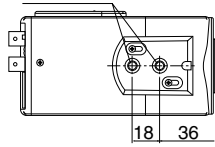

同期方式	INT (内部同期)、VD2、VS*、VBS*自動切替、LL* (電源同期:60 Hz地域専用) ※位相調節可能
ホワイトバランス	ATW1/ATW2/AWC
モーションディテクター	MODE1/MODE2/OFF
DNR	LOW/HIGH
解像度	NORMAL/HIGH
カラー/白黒切替	AUTO1/AUTO2/EXT/ON/OFF
プライバシーゾーン	ON(1/2)/OFF
左右反転	ON/OFF
レンズドライブ	DC/VIDEO
画揺れ補正	ON/OFF
バックフォーカス	ABF/MANUAL/カラー白黒切替連動設定
使用温度範囲	-10℃ ~ +50℃
寸法	WV-CP480 幅 70 mm 高さ 65 mm 奥行き 129 mm (接続端子含まず)
	WV-CP484 幅 67 mm 高さ 65 mm 奥行き 100 mm (接続端子含まず)
質量	WV-CP480 約520 g (電源ケーブル含まず)
	WV-CP484 約400 g
仕上げ	ライトエフェクトブルーメタリック/ライトFLシルバー

■付属品

取扱説明書.....1	電源ケーブル (WV-CP480のみ)1
保証書.....1	BNCプラグ.....1
ALCコネクター.....1	ラグ端子 (WV-CP484のみ)3
Cマウントアダプター.....1	

■外観寸法図

●WV-CP480

2-1/4-20UNC カメラ三脚用
(深さ10 mm)

●WV-CP484

2-1/4-20UNC カメラ三脚用
(深さ10mm)

単位	mm
縮尺	1/5