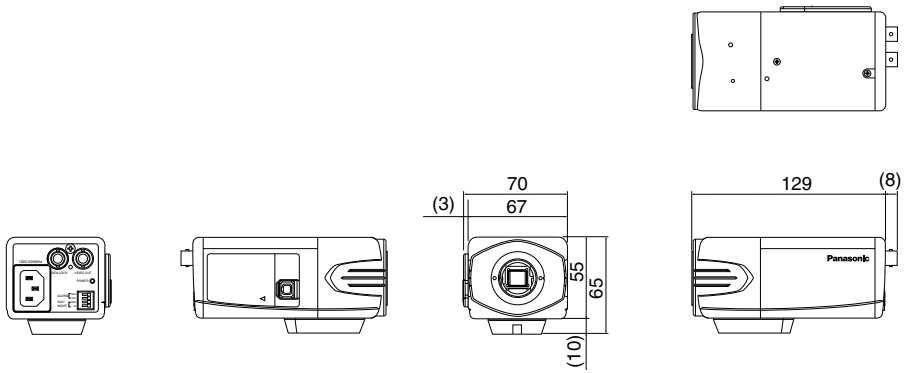

低ノイズ回路設計により、カラーモード時、最低0.6 lx (F1.4) を実現。

夜間白黒切り替え機能を搭載

低照度時、自動的に白黒モードへ切り替えることができ、夜間でもそのまま撮影できます。

モーションディテクター機能を搭載

監視中、モニター内に動きが生じた場合やカメラを布やふたなどで覆い隠されたり、カメラの向きを変えられたりした場合、アラーム信号を送出します。

■ 仕様

電源	WV-CP480	AC 100 V 50 Hz/60 Hz 4.3 W
	WV-CP484	AC 24 V 50 Hz/60 Hz 4.3 WまたはDC12 V 330 mA
撮像素子	1/3型 インターライン転送方式CCD	
有効画素数	768 (H) × 494 (V)	
走査面積	4.8 mm (H) × 3.6 mm (V)	
走査方式	2:1インターレース	
走査周波数	水平：15.734 kHz 垂直：59.94 Hz	
同期方式	内部同期 (INT)、電源同期 (LL)、外部同期 (VBS/VS)、多重VD同期 (VD2)	
解像度	水平：570本以上 (白黒モード)、540本typ、 520本以上 (カラーモード、RESOLUTION：HIGH時) 垂直：350本以上 (中心部)	
最低照度	白黒モード時：0.08 lx (F1.4)、0.06 lx (F1.2) カラーモード時：0.6 lx (F1.4)、0.5 lx (F1.2)	
S/N	50 dB (AGC OFF時)	
ダイナミックレンジ	52 dB typ.	
映像出力	VBS 1.0 V[P-P]/75 Ω、コンポジット信号、BNCコネクター	
外部同期入力	VBS/VSコンポジット 1.0 V[P-P]/75 Ω、BNCコネクター	
レンズマウント	CSマウント (Cマウントアダプター付属)	
ALC駆動	DC駆動/VIDEO 駆動切り替え	
機能	カメラタイトル	最大16文字表示 (アルファベット、カタカナ、数字、記号)
	光量制御	ALC/ELC
	SUPER-D	ON/OFF
	電子シャッター	OFF(1/60)、1/100、1/250、1/500、1/1000、1/2000、1/4000、1/10000
	AGC	ON (HIGH/MID/LOW) /OFF
	電子感度アップ	OFF、X2 AUTO、X4 AUTO、X6 AUTO、X10 AUTO、X2 FIX、X4 FIX、X6 FIX、X10 FIX、X16 FIX、X32 FIX

同期方式	INT (内部同期)、VD2、VS*、VBS*自動切替、LL* (電源同期:60 Hz地域専用) ※位相調節可能
ホワイトバランス	ATW1/ATW2/AWC
モーションディテクター	MODE1/MODE2/OFF
DNR	LOW/HIGH
解像度	NORMAL/HIGH
カラー/白黒切替	AUTO1/AUTO2/EXT/ON/OFF
プライバシーゾーン	ON(1/2)/OFF
左右反転	ON/OFF
レンズドライブ	DC/VIDEO
画揺れ補正	ON/OFF
バックフォーカス	ABF/MANUAL/カラー白黒切替連動設定
使用温度範囲	-10℃ ~ +50℃
寸法	WV-CP480 幅 70 mm 高さ 65 mm 奥行き 129 mm (接続端子含まず)
	WV-CP484 幅 67 mm 高さ 65 mm 奥行き 100 mm (接続端子含まず)
質量	WV-CP480 約520 g (電源ケーブル含まず)
	WV-CP484 約400 g
仕上げ	ライトエフェクトブルーメタリック/ライトFLシルバー

■付属品

取扱説明書.....1	電源ケーブル (WV-CP480のみ)1
保証書.....1	BNCプラグ.....1
ALCコネクター.....1	ラグ端子 (WV-CP484のみ)3
Cマウントアダプター.....1	

■外観寸法図

●WV-CP480

2-1/4-20UNC カメラ三脚用
(深さ10 mm)

●WV-CP484

2-1/4-20UNC カメラ三脚用
(深さ10mm)

単位	mm
縮尺	1/5