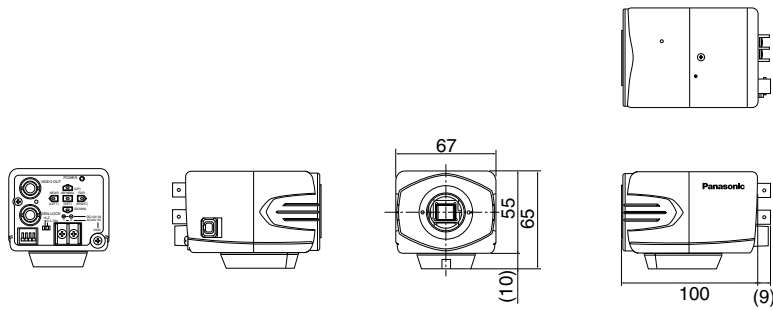

同期方式	INT (内部同期)、VD2、VS*、VBS*自動切替、LL* (電源同期:60 Hz地域専用) ※位相調節可能
ホワイトバランス	ATW1/ATW2/AWC
モーションディテクター	MODE1/MODE2/OFF
DNR	LOW/HIGH
解像度	NORMAL/HIGH
カラー/白黒切替	AUTO1/AUTO2/EXT/ON/OFF
プライバシーゾーン	ON(1/2)/OFF
左右反転	ON/OFF
レンズドライブ	DC/VIDEO
画揺れ補正	ON/OFF
バックフォーカス	ABF/MANUAL/カラー白黒切替連動設定
使用温度範囲	-10℃ ~ +50℃
寸法	WV-CP480 幅 70 mm 高さ 65 mm 奥行き 129 mm (接続端子含まず)
	WV-CP484 幅 67 mm 高さ 65 mm 奥行き 100 mm (接続端子含まず)
質量	WV-CP480 約520 g (電源ケーブル含まず)
	WV-CP484 約400 g
仕上げ	ライトエフェクトブルーメタリック/ライトFLシルバー

■付属品

取扱説明書.....1	電源ケーブル (WV-CP480のみ)1
保証書.....1	BNCプラグ.....1
ALCコネクター.....1	ラグ端子 (WV-CP484のみ)3
Cマウントアダプター.....1	

■外観寸法図

●WV-CP480

2-1/4-20UNC カメラ三脚用
(深さ10 mm)

●WV-CP484

2-1/4-20UNC カメラ三脚用
(深さ10mm)

単位	mm
縮尺	1/5