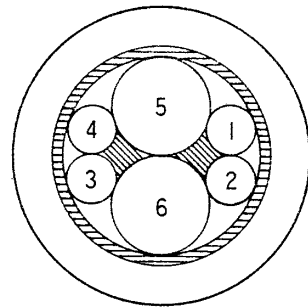

延長ケーブル WV-CS15, ~~WV-CS30~~ ~~WV-CS150~~

■ 機器概要

固体撮像テレビカメラ(WV-CD50)専用の6芯カメラ延長ケーブルです。

■ 機器定格

● ケーブル長さ

品番	WV-CS15	WV-CS30	WV-CS150
長さ	約5m	約10m	約50m

● 線芯種類

線芯番号	1	2	3	4	5	6
線芯種類	ビニール絶縁線 AWG26				同軸線 AWG28-75Ω	

● 結線表

ピンNo.	線芯番号	色別
1	接続せず	
2	5	灰
3	1	橙
4	2	白
5	3	紫
6	4	黄
7	6	灰/黒
8	接続せず	
9	5のシールド	
10	6のシールド	

● 線芯構造

● コネクターピン配列

HR10A-10P-10P

はんだ付側

HR10A-10J-10S

はんだ付側

■ 外観寸法図

単位	mm
縮尺	1/2