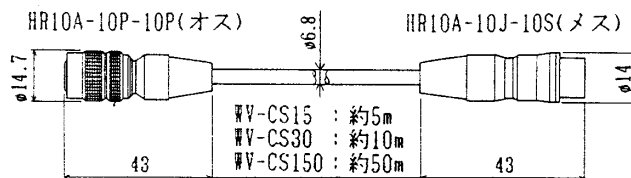

延長ケーブル WV-CS15, ~~WV-CS30~~ ~~WV-CS150~~

■ 機器概要

固体撮像テレビカメラ(WV-CD50)専用の6芯カメラ延長ケーブルです。

■ 機器定格

● ケーブル長さ

品番	WV-CS15	WV-CS30	WV-CS150
長さ	約5m	約10m	約50m

● 線芯種類

線芯番号	1	2	3	4	5	6
線芯種類	ビニール絶縁線 AWG26				同軸線 AWG28-75Ω	

● 結線表

ピンNo.	線芯番号	色別
1	接続せず	
2	5	灰
3	1	橙
4	2	白
5	3	紫
6	4	黄
7	6	灰/黒
8	接続せず	
9	5のシールド	
10	6のシールド	

● 線芯構造

● コネクターピン配列

HR10A-10P-10P

はんだ付側

HR10A-10J-10S

はんだ付側

■ 外観寸法図

単位	mm
縮尺	1/2