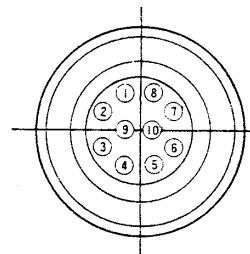

延長ケーブル WV-CS15, ~~WV-CS30~~ ~~WV-CS150~~

■ 機器概要

固体撮像テレビカメラ(WV-CD50)専用の6芯カメラ延長ケーブルです。

■ 機器定格

● ケーブル長さ

品番	WV-CS15	WV-CS30	WV-CS150
長さ	約5m	約10m	約50m

● 線芯種類

線芯番号	1	2	3	4	5	6
線芯種類	ビニール絶縁線 AWG26				同軸線 AWG28-75Ω	

● 結線表

ピンNo.	線芯番号	色別
1	接続せず	
2	5	灰
3	1	橙
4	2	白
5	3	紫
6	4	黄
7	6	灰/黒
8	接続せず	
9	5のシールド	
10	6のシールド	

● 線芯構造

● コネクターピン配列

HR10A-10P-10P

はんだ付側

HR10A-10J-10S

はんだ付側

■ 外観寸法図

単位	mm
縮尺	1/2