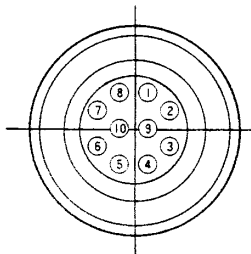

延長ケーブル WV-CS15, ~~WV-CS30~~ ~~WV-CS150~~

■ 機器概要

固体撮像テレビカメラ(WV-CD50)専用の6芯カメラ延長ケーブルです。

■ 機器定格

● ケーブル長さ

品番	WV-CS15	WV-CS30	WV-CS150
長さ	約5m	約10m	約50m

● 線芯種類

線芯番号	1	2	3	4	5	6
線芯種類	ビニール絶縁線 AWG26				同軸線 AWG28-75Ω	

● 結線表

ピンNo.	線芯番号	色別
1	接続せず	
2	5	灰
3	1	橙
4	2	白
5	3	紫
6	4	黄
7	6	灰/黒
8	接続せず	
9	5のシールド	
10	6のシールド	

● 線芯構造

● コネクターピン配列

HR10A-10P-10P

はんだ付側

HR10A-10J-10S

はんだ付側

■ 外観寸法図

単位	mm
縮尺	1/2