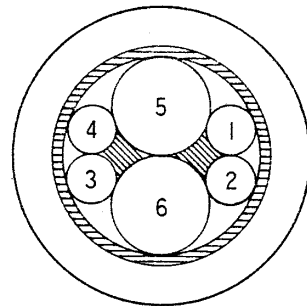

延長ケーブル ~~WV-CS15~~, ~~WV-CS30~~ WV-CS150

■ 機器概要

固体撮像テレビカメラ(WV-CD50)専用の6芯カメラ延長ケーブルです。

■ 機器定格

● ケーブル長さ

品番	WV-CS15	WV-CS30	WV-CS150
長さ	約5m	約10m	約50m

● 線芯種類

線芯番号	1	2	3	4	5	6
線芯種類	ビニール絶縁線 AWG26				同軸線 AWG28-75Ω	

● 結線表

ピンNo.	線芯番号	色別
1	接続せず	
2	5	灰
3	1	橙
4	2	白
5	3	紫
6	4	黄
7	6	灰/黒
8	接続せず	
9	5のシールド	
10	6のシールド	

● 線芯構造

● コネクターピン配列

HR10A-10P-10P

はんだ付側

HR10A-10J-10S

はんだ付側

■ 外観寸法図

単位	mm
縮尺	1/2