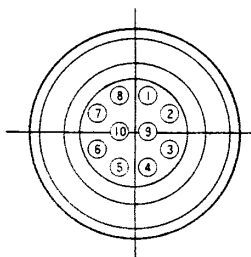

延長ケーブル ~~WV-CS15~~, ~~WV-CS30~~ WV-CS150

■ 機器概要

固体撮像テレビカメラ(WV-CD50)専用の6芯カメラ延長ケーブルです。

■ 機器定格

● ケーブル長さ

品番	WV-CS15	WV-CS30	WV-CS150
長さ	約5m	約10m	約50m

● 線芯種類

線芯番号	1	2	3	4	5	6
線芯種類	ビニール絶縁線 AWG26				同軸線 AWG28-75Ω	

● 結線表

ピンNo.	線芯番号	色別
1	接続せず	
2	5	灰
3	1	橙
4	2	白
5	3	紫
6	4	黄
7	6	灰/黒
8	接続せず	
9	5のシールド	
10	6のシールド	

● 線芯構造

● コネクターピン配列

HR10A-10P-10P

はんだ付側

HR10A-10J-10S

はんだ付側

■ 外観寸法図

単位	mm
縮尺	1/2