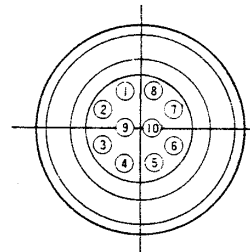

延長ケーブル ~~WV-CS15~~, ~~WV-CS30~~ WV-CS150

■ 機器概要

固体撮像テレビカメラ(WV-CD50)専用の6芯カメラ延長ケーブルです。

■ 機器定格

● ケーブル長さ

品番	WV-CS15	WV-CS30	WV-CS150
長さ	約5m	約10m	約50m

● 線芯種類

線芯番号	1	2	3	4	5	6
線芯種類	ビニール絶縁線 AWG26				同軸線 AWG28-75Ω	

● 結線表

ピンNo.	線芯番号	色別
1	接続せず	
2	5	灰
3	1	橙
4	2	白
5	3	紫
6	4	黄
7	6	灰/黒
8	接続せず	
9	5のシールド	
10	6のシールド	

● 線芯構造

● コネクターピン配列

HR10A-10P-10P

はんだ付側

HR10A-10J-10S

はんだ付側

■ 外観寸法図

単位	mm
縮尺	1/2