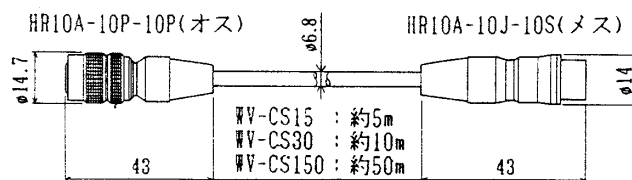

延長ケーブル ~~WV-CS15~~, ~~WV-CS30~~ WV-CS150

■ 機器概要

固体撮像テレビカメラ(WV-CD50)専用の6芯カメラ延長ケーブルです。

■ 機器定格

● ケーブル長さ

品番	WV-CS15	WV-CS30	WV-CS150
長さ	約5m	約10m	約50m

● 線芯種類

線芯番号	1	2	3	4	5	6
線芯種類	ビニール絶縁線 AWG26				同軸線 AWG28-75Ω	

● 結線表

ピンNo.	線芯番号	色別
1	接続せず	
2	5	灰
3	1	橙
4	2	白
5	3	紫
6	4	黄
7	6	灰/黒
8	接続せず	
9	5のシールド	
10	6のシールド	

● 線芯構造

● コネクターピン配列

HR10A-10P-10P

はんだ付側

HR10A-10J-10S

はんだ付側

■ 外観寸法図

単位	mm
縮尺	1/2