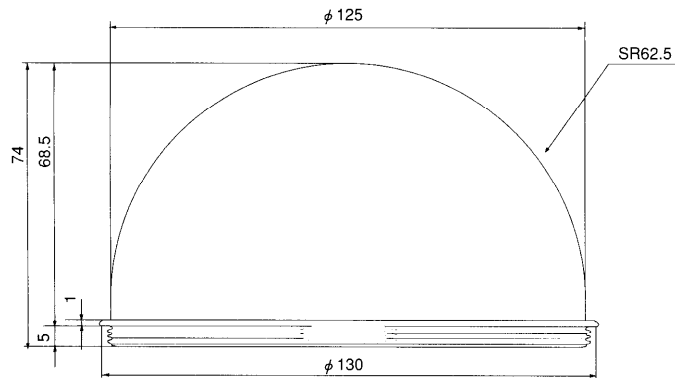

ドームカバー WV-CS1S

■概要

- ドーム型コンビネーションカメラ専用のスモークタイプドームカバーです。
- ドーム内のカメラ部を見えにくくさせたいときに使用します。

■定格

使用温度範囲：-10℃～+50℃

寸法：φ130×74(深さ) mm

質量(重量)：約50 g

仕上げ：樹脂(スモーク色)

■付属品

取扱説明書1

■外観寸法図

単位	mm
縮尺	1/2