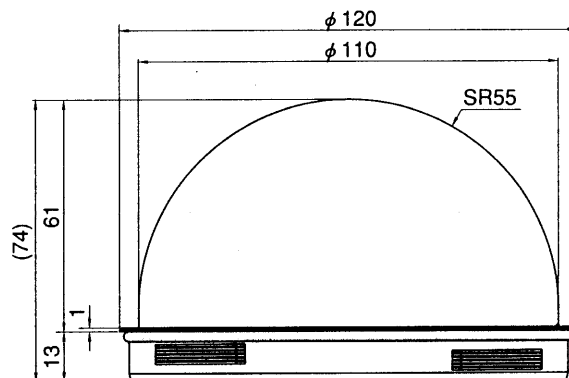

ドームカバー ~~WV-CS2S~~ WV-CS2M

■概要

- ドーム型コンビネーションカメラ WV-CS850 専用のドームカバーです。ドーム内のカメラ部を見えにくくさせたいときに使用します。

WV-CS2S : スモークタイプ

WV-CS2M : ミラータイプ

■定格

使用温度範囲	-10℃～+50℃		
寸法	φ 120×74 (深さ) mm		
質量	約 50 g		
仕上げ	WV-CS2S	樹脂 (スモーク)	(最低照度参考値: 2.5 lx)
	WV-CS2M	樹脂 (ミラー)	(最低照度参考値: 3 lx)

■外観寸法図

単位	mm
縮尺	1/2