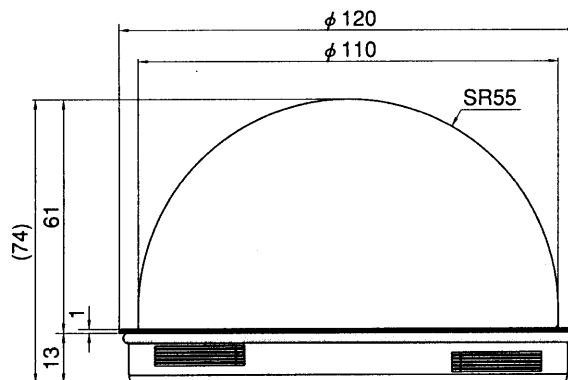

## ■定格

使用温度範囲	-10℃～+50℃		
寸法	φ 120×74 (深さ) mm		
質量	約 50 g		
仕上り	WV-CS2S	樹脂 (スモーク)	(最低照度参考値: 2.5 lx)
	WV-CS2M	樹脂 (ミラー)	(最低照度参考値: 3 lx)

## ■外観寸法図

単位	mm
縮尺	1/2