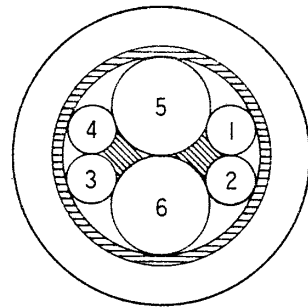

延長ケーブル ~~WV-CS15~~, WV-CS30, ~~WV-CS150~~

■ 機器概要

固体撮像テレビカメラ(WV-CD50)専用の6芯カメラ延長ケーブルです。

■ 機器定格

● ケーブル長さ

品番	WV-CS15	WV-CS30	WV-CS150
長さ	約5m	約10m	約50m

● 線芯種類

線芯番号	1	2	3	4	5	6
線芯種類	ビニール絶縁線 AWG26				同軸線 AWG28-75Ω	

● 結線表

ピンNo.	線芯番号	色別
1	接続せず	
2	5	灰
3	1	橙
4	2	白
5	3	紫
6	4	黄
7	6	灰/黒
8	接続せず	
9	5のシールド	
10	6のシールド	

● 線芯構造

● コネクターピン配列

HR10A-10P-10P

はんだ付側

HR10A-10J-10S

はんだ付側

■ 外観寸法図

単位	mm
縮尺	1/2