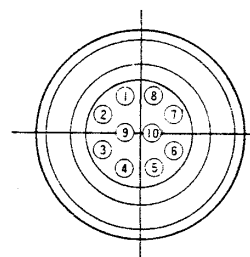

延長ケーブル ~~WV-CS15~~, WV-CS30, ~~WV-CS150~~

■ 機器概要

固体撮像テレビカメラ(WV-CD50)専用の6芯カメラ延長ケーブルです。

■ 機器定格

● ケーブル長さ

品番	WV-CS15	WV-CS30	WV-CS150
長さ	約5m	約10m	約50m

● 線芯種類

線芯番号	1	2	3	4	5	6
線芯種類	ビニール絶縁線 AWG26				同軸線 AWG28-75Ω	

● 結線表

ピンNo.	線芯番号	色別
1	接続せず	
2	5	灰
3	1	橙
4	2	白
5	3	紫
6	4	黄
7	6	灰/黒
8	接続せず	
9	5のシールド	
10	6のシールド	

● 線芯構造

● コネクターピン配列

HR10A-10P-10P

はんだ付側

HR10A-10J-10S

はんだ付側

■ 外観寸法図

単位	mm
縮尺	1/2