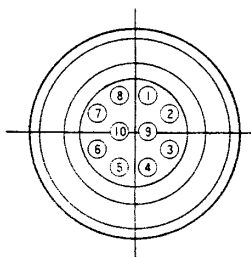

延長ケーブル ~~WV-CS15~~, WV-CS30, ~~WV-CS150~~

■ 機器概要

固体撮像テレビカメラ(WV-CD50)専用の6芯カメラ延長ケーブルです。

■ 機器定格

● ケーブル長さ

品番	WV-CS15	WV-CS30	WV-CS150
長さ	約5m	約10m	約50m

● 線芯種類

線芯番号	1	2	3	4	5	6
線芯種類	ビニール絶縁線 AWG26				同軸線 AWG28-75Ω	

● 結線表

ピンNo.	線芯番号	色別
1	接続せず	
2	5	灰
3	1	橙
4	2	白
5	3	紫
6	4	黄
7	6	灰/黒
8	接続せず	
9	5のシールド	
10	6のシールド	

● 線芯構造

● コネクターピン配列

HR10A-10P-10P

はんだ付側

HR10A-10J-10S

はんだ付側

■ 外観寸法図

単位	mm
縮尺	1/2