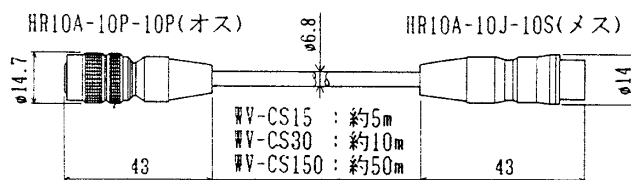

延長ケーブル ~~WV-CS15~~, WV-CS30, ~~WV-CS150~~

■ 機器概要

固体撮像テレビカメラ(WV-CD50)専用の6芯カメラ延長ケーブルです。

■ 機器定格

● ケーブル長さ

品番	WV-CS15	WV-CS30	WV-CS150
長さ	約5m	約10m	約50m

● 線芯種類

線芯番号	1	2	3	4	5	6
線芯種類	ビニール絶縁線 AWG26				同軸線 AWG28-75Ω	

● 結線表

ピンNo.	線芯番号	色別
1	接続せず	
2	5	灰
3	1	橙
4	2	白
5	3	紫
6	4	黄
7	6	灰/黒
8	接続せず	
9	5のシールド	
10	6のシールド	

● 線芯構造

● コネクターピン配列

HR10A-10P-10P

はんだ付側

HR10A-10J-10S

はんだ付側

■ 外観寸法図

単位	mm
縮尺	1/2