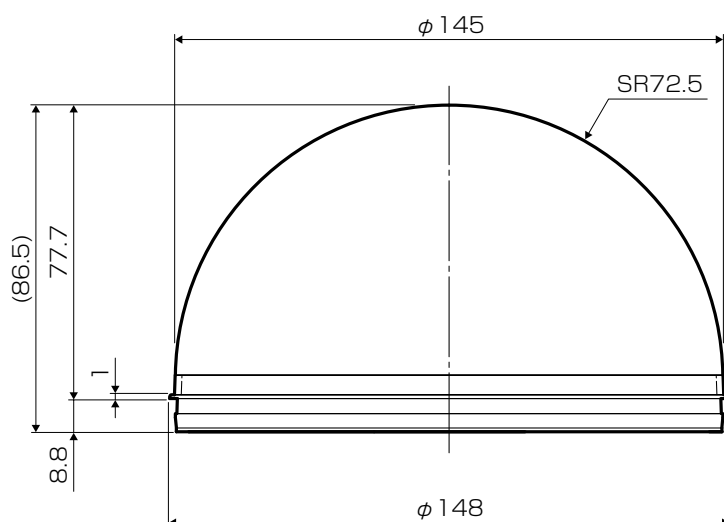

ドームカバー WV-CS3S

■概要

カラーテレビカメラWV-CS950専用のスモークドームカバーです。

■仕様

使用温度範囲	-10℃～+50℃
寸法	直径φ148mm 高さ86.5mm
質量	約80g
透過率	45%±5% (WV-CS2S同等)
材質	PMMA

■付属品

輪ゴム1 取扱説明書1

■外観寸法図

単位	mm
縮尺	1/2