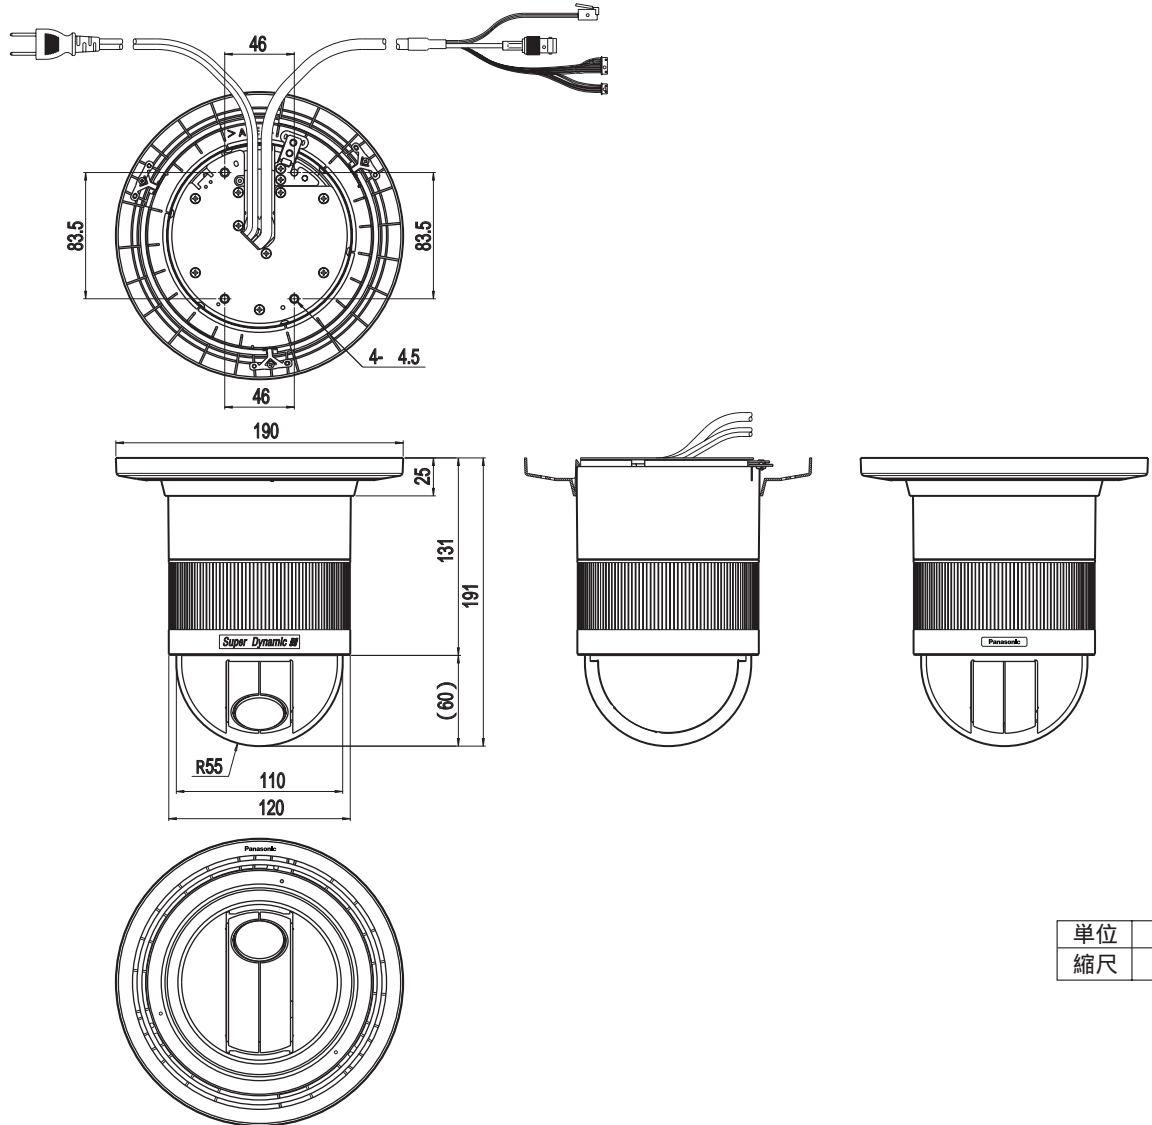

### 基本仕様

電源	AC100 V 50/60 Hz
撮像素子	1/4型インターライン転送方式CCD
有効画素数	755 (H) × 485 (V)
走査面積	3.59 (H) × 2.70 (V) mm
信号方式	NTSC方式
同期方式	内部同期、多重VD同期、電源同期
走査方式	2:1インターレース
走査周波数	水平: 15.734 kHz、垂直: 59.94 Hz
映像出力	VBS: 1.0 V [p-p] /75 (BNCプラグ)
解像度 (中心部にて)	水平: 480TV本以上、垂直: 350TV本以上
最低照度	2 lx
ダイナミックレンジ	46 dB typ. (SUPER-D : ON)
S/N	50 dB以上 (AGC: OFF)
使用温度範囲	-10°C ~ +50°C、湿度90%以下 (結露しないこと)
防水性	JIS防滴形 (IP52)
寸法	120 (直径) × 191 (高さ) mm (ドーム径: 110 mm)
質量	約2 kg
仕上げ	本体: アルミダイカスト メラニン焼付塗装 (マンセル5.5Y7.5/0.3近似色) ドーム部: 透明アクリル樹脂

### レンズ部

ズーム比	22倍 (電子ズーム使用時: 約44倍)
焦点距離	3.79 ~ 83.4 mm
最大口径比	1:1.6 (WIDE) ~ 3.0 (TELE)
至近距離	1.6 m
絞り範囲	F1.6 ~ 22、Close
画角	水平: 2.6° (TELE) ~ 51.7° (WIDE)、垂直: 2.0° (TELE) ~ 39.9° (WIDE)

### 回転台部

水平回転範囲	360° エンドレス旋回
水平回転動作	マニュアル、オート、マニュアルポジション、シーケンスポジション
水平回転速度	マニュアル: 約1° ~ 24° /s、8段階/16段階 マニュアルポジション、シーケンスポジション: 最大約300° /s
垂直回転範囲	固定0° ~ 90° (水平 ~ 真下)
垂直回転動作	マニュアル、マニュアルポジション、シーケンスポジション
垂直回転速度	マニュアル: 約1° ~ 24° /s、8段階/16段階 マニュアルポジション、シーケンスポジション: 最大約300° /s

## 外観寸法図

単位	mm
縮尺	1/5