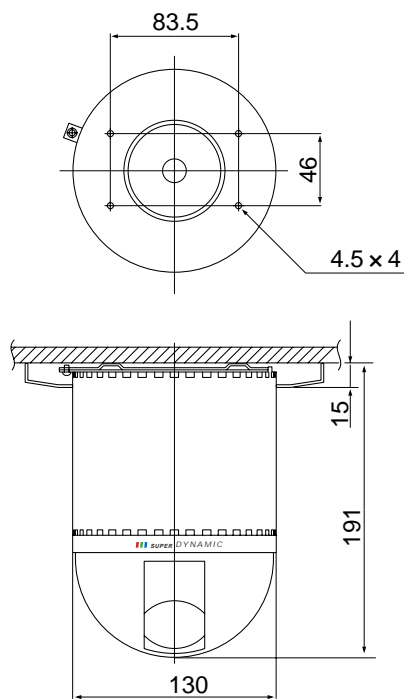

### ● 回転台部

水平回転範囲	エンドレス旋回
水平回転範囲設定	オートパン時にメニューで設定
水平回転動作	マニュアル/オート/マニュアルポジション/シーケンスポジション
水平回転速度	マニュアル: 約3° ~ 約120° /s、8段階 マニュアルポジション/シーケンスポジション: 最大約240° /s
垂直回転範囲	固定0° ~ 90° (水平~真下)
垂直回転動作	マニュアル/マニュアルポジション/シーケンスポジション
垂直回転速度	マニュアル: 約1.5° ~ 約60° /s、8段階 マニュアルポジション/シーケンスポジション: 最大約120° /s

## 外觀寸法図

### 飾りカバー

単位	mm
縮尺	1/5