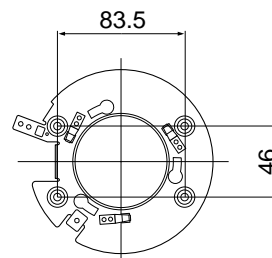

### ● 回転台部

水平回転範囲	エンドレス旋回
水平回転範囲設定	オートパン時にメニューで設定
水平回転動作	マニュアル/オート/マニュアルポジション/シーケンスポジション
水平回転速度	マニュアル: 約3° ~ 約120° /s、8段階 マニュアルポジション/シーケンスポジション: 最大約240° /s
垂直回転範囲	固定0° ~ 90° (水平~真下)
垂直回転動作	マニュアル/マニュアルポジション/シーケンスポジション
垂直回転速度	マニュアル: 約1.5° ~ 約60° /s、8段階 マニュアルポジション/シーケンスポジション: 最大約120° /s

## 外觀寸法図

### 飾りカバー

単位	mm
縮尺	1/5