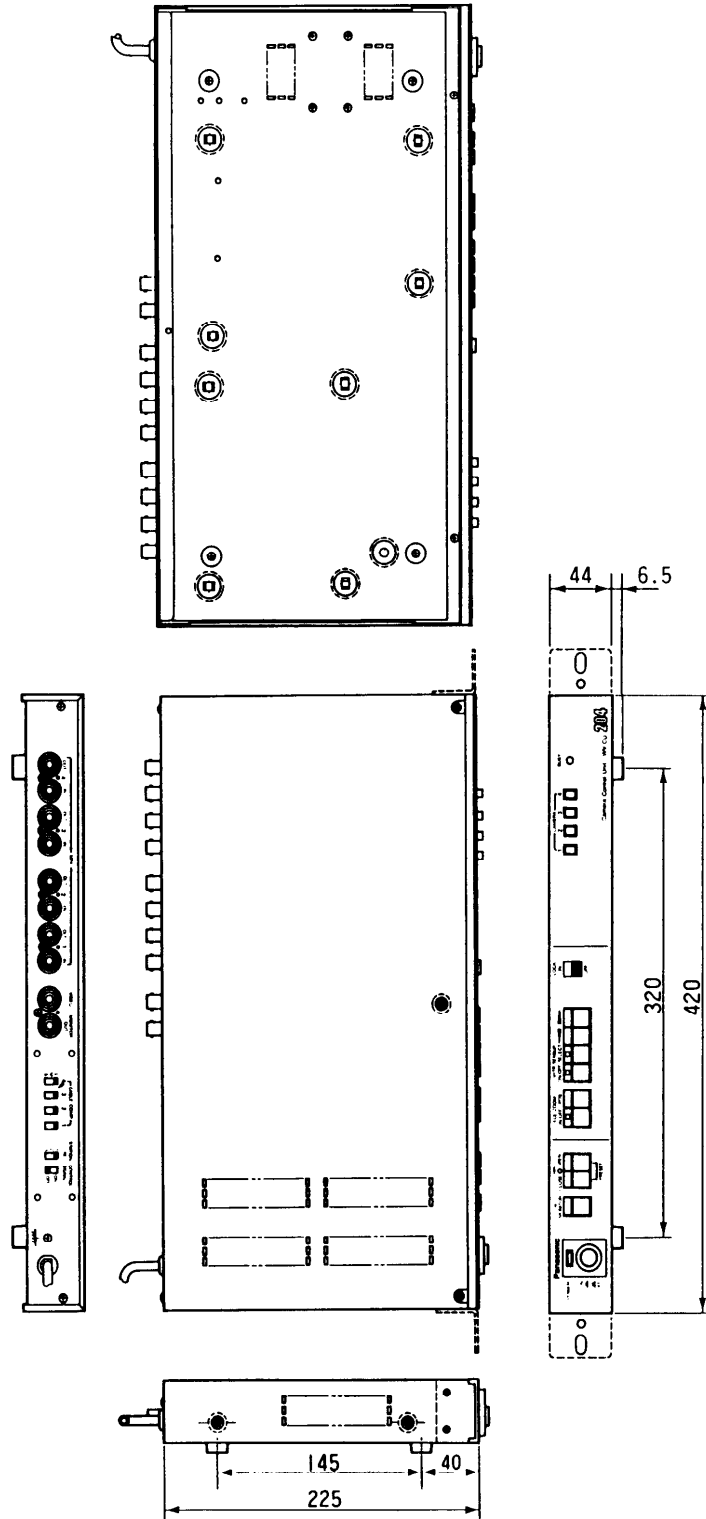

モニタ出力：1.0V_{p-p}/75Ω(カメラ状態表示信号多重映像出力)×1
(BNCコネクタ)

スイッチ機能：カメラ選択、ロックスイッチ、OKモニタ、
ケーブル補償、コントロール信号入切

調整機能：電子感度、電子ズーム、電子シャッター

ケーブル最大延長距離：約1,200m

(ケーブル補償：L、5C-2V使用)

使用温度範囲：-10℃～+50℃

寸法：420(幅)×44(高さ)×225(奥行)mm

重量：約3kg

仕上げ：パネル：AVアイボリー色 焼付塗装
(マンセル7.9Y6.8/0.8近似色)

カバー：ミルクホワイト色 塩ビ鋼板
(マンセル5Y7.5/1近似色)

■付属品

ラックマウント金具(右・左用)..... 2

取付ねじ..... 4

取扱説明書..... |

保証書..... |

■ 外觀寸法図

單位	mm
縮尺	1/5

■ ブロックダイアグラム