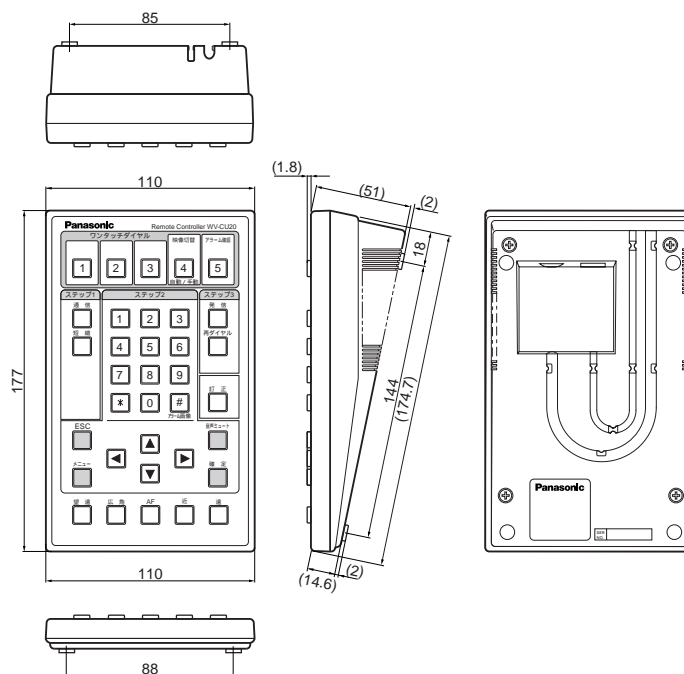

コントローラー WV-CU20

概要

- 本機はAVコーデック（WJ-AV20）用のコントローラーです。
- コントローラーはメニュー画面の呼び出しや、発信／着信操作などを行うために必要です。

定格

寸法	110（幅）×51（高さ）×177（奥行き）mm（突起部含まず）
質量	約 280 g
仕上げ	AVアイボリー（マンセル10Y9/1近似色）

付属品

品名	長さ（単位：m）	数量
丸ピンケーブル	2.5	1
6ピンモジュラーケーブル	3	1
記名ラベル	-	1式
保証書	-	1
取扱説明書	-	1

外観寸法図

単位	mm
縮尺	1/4