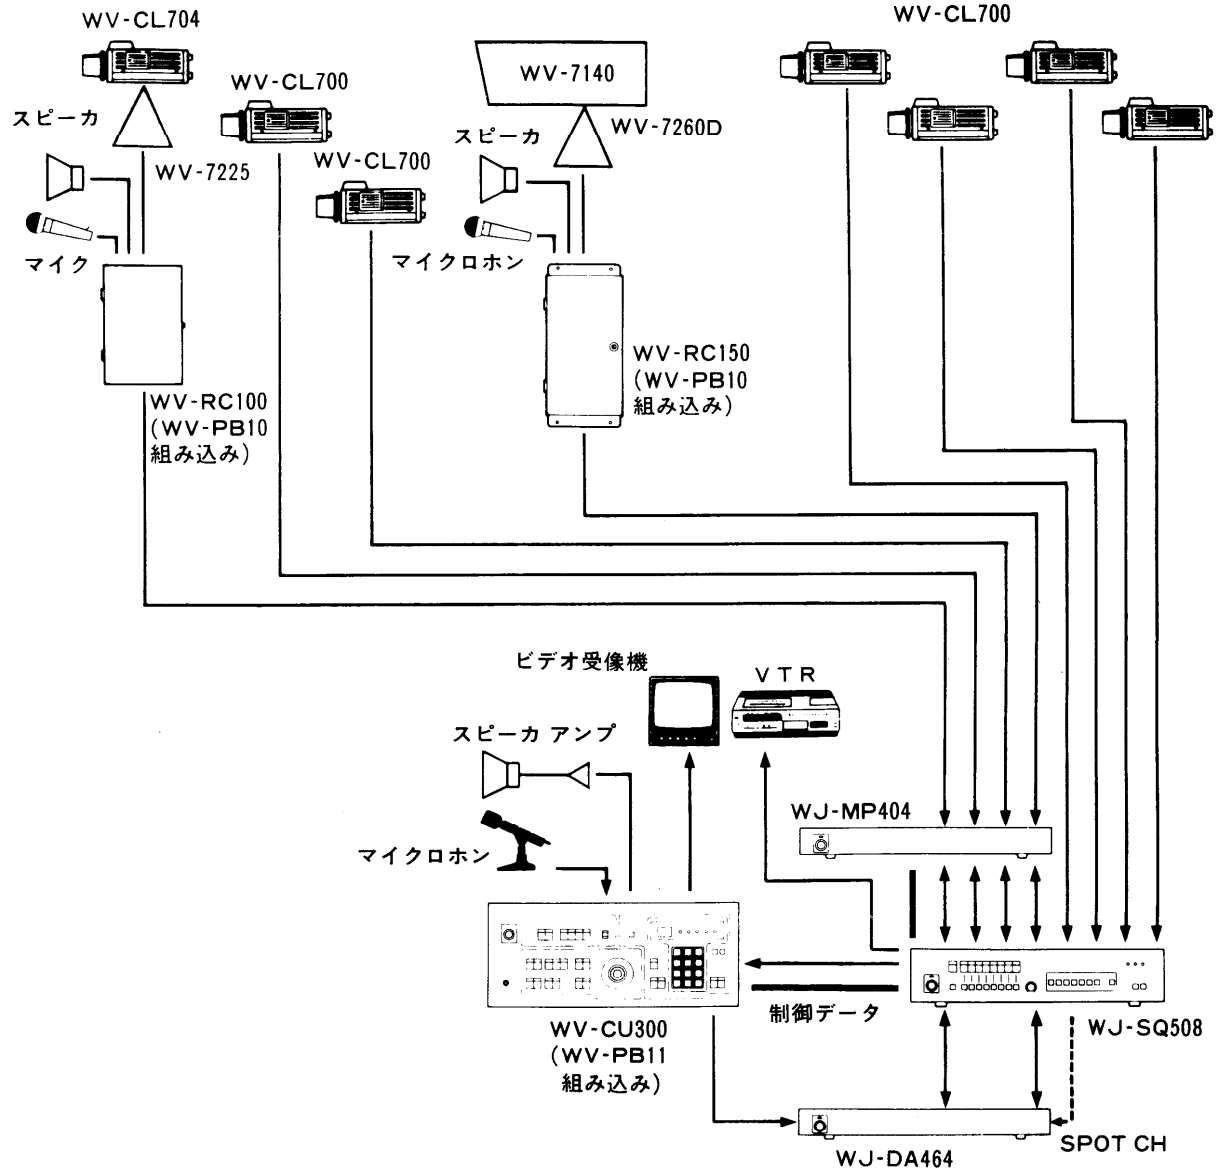

■システム図

カメラは8台まで

■定 格

電 源：AC100V、50/60Hz

消 費 電 力：8.7W

●入力信号

カ メ ラ 入 力：1 Vp-p/75Ω
(FM音声多重映像信号) × 1
(BNCコネクタ)

マ イ ク 入 力：-64dBV/600Ω (不平衡)

●出力信号

映 像 出 力：1 Vp-p/75Ω
(映像信号) × 1
(BNCコネクタ)

モ ニ タ 出 力：1 Vp-p/75Ω

(カメラ状態表示信号多重映像出力) × 1
(BNCコネクタ)

音 声 出 力：負荷インピーダンス

-10dBV/10kΩMin (ピンジャック)

音 声 (FM変調) 出力：11.7MHz FM Signal

FMキャリア出力：130mVp-p/75Ω
(BNCコネクタ)

デ ー タ 入 出 力：1 Vp-p/75Ω (データ、同期信号)
(BNCコネクタ × 2、ループスルー、
75Ω 自動終端付)