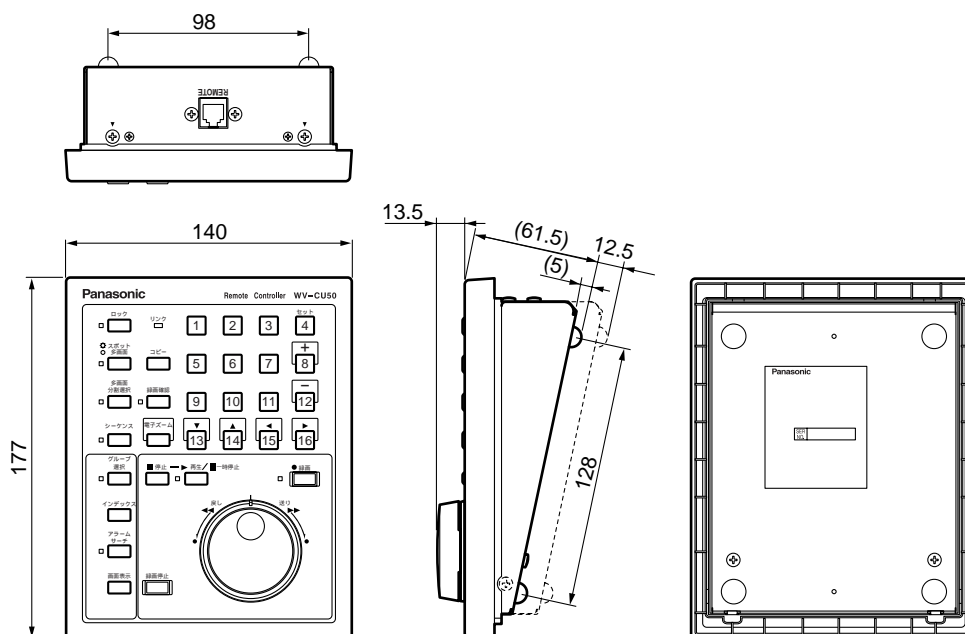

コントローラー WV-CU50

概要

本機は、デジタルディスクレコーダー WJ-HD500（別売品）専用のコントローラーです。
高さを2段階に調節でき、システムコントローラーと並べて使用する場合は、高さを合わせることができます。

仕様

電源	DC 5 V (WJ-HD500より供給)
消費電流	170 mA
入出力	WJ-HD500接続用2線式シリアル (RJ-11)
コントローラー最大延長距離	20 m
寸法	幅 140 mm 高さ (低) 75 mm、(高) 87.5 mm 奥行き 177 mm 高さはゴム足、突起部含む。
質量	約 800 g
仕上げ	上カバー：AVアイボリー色樹脂製 (マンセル7.9Y6.8/0.8近似色) 下カバー：AVアイボリー色塗装鋼板 (マンセル7.9Y6.8/0.8近似色)

付属品

モジュラーケーブル (20 m)	1	保証書	1
取扱説明書	1		

外観寸法図

単位	mm
縮尺	1/4