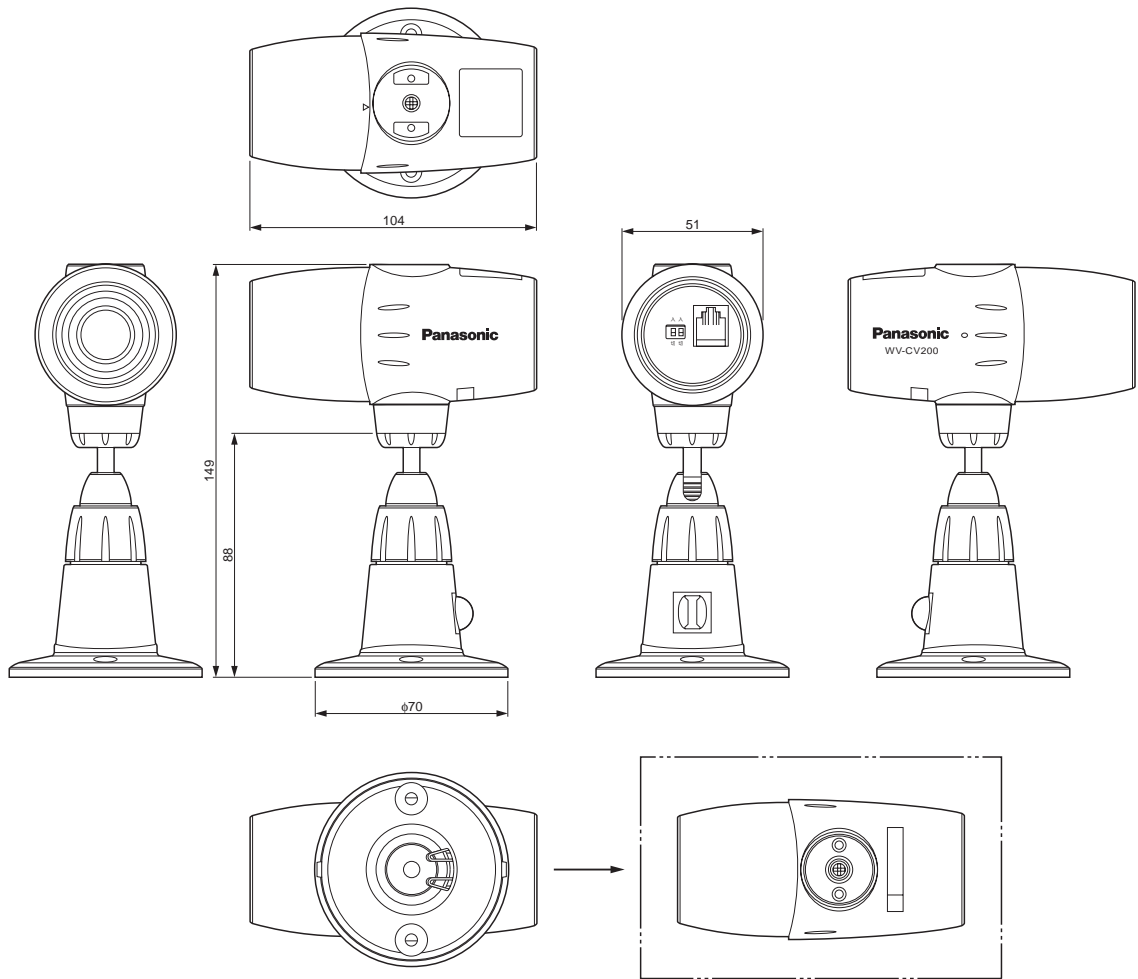

カラーテレビカメラ WV-CV200

概要

本機は、1/4型CCDを搭載したカラーテレビカメラです。専用のカメラ駆動ユニットでビデオ受像機に接続し監視カメラとして使用します。撮像部にデジタル信号処理LSIと、水平512画素の1/4型インターライン転送方式のCCD画像センサーを採用しており、高解像度と高画質を実現しています。

仕様

カラーテレビカメラ

電源	カメラ駆動ユニット (WV-PS208)
消費電力	150 mA
撮像素子	1/4型インターライン転送方式CCD
有効画素数	512 (H) × 492 (V)
走査面積	3.68 mm (H) × 2.76 mm (V)
レンズ	2.8 mm ~ 6.0 mm / F1.4 ~ 1.8可変焦点ALCレンズ
同期方式	内部同期
走査方式	2 : 1インターレース
走査	525線数 / 60フィールド / 30フレーム
走査周波数	水平 : 15.374 kHz 垂直 : 59.94 kHz
解像度	水平 : 330 TV本
ビデオ出力	1.0 V [P-P] コンポジット75
S/N比	50 dB (AGC Off、ウェイトOnに相当)
自動調光システム (ALC)	あり
自動ゲインコントロール (AGC)	+ 13 dB (Onのみ)
ホワイトバランス	自動トレース式ホワイトバランス
最低照度	2.0 lx (F1.4、WIDE)
マイク	無指向性エレクトレット・コンデンサー・マイク
使用温度範囲	- 10 ~ + 50
使用湿度範囲	90 %未満
寸法	幅 51 mm 奥行き 104 mm
質量	147 g

カメラ取付台

寸法	幅 70 mm 高さ 88.5 mm
質量	30.5 g

付属品

三脚取付座カバー	1	取扱説明書	1
映像ケーブル	2	保証書	1
カメラ取付台	1		

外觀寸法図

単位 mm