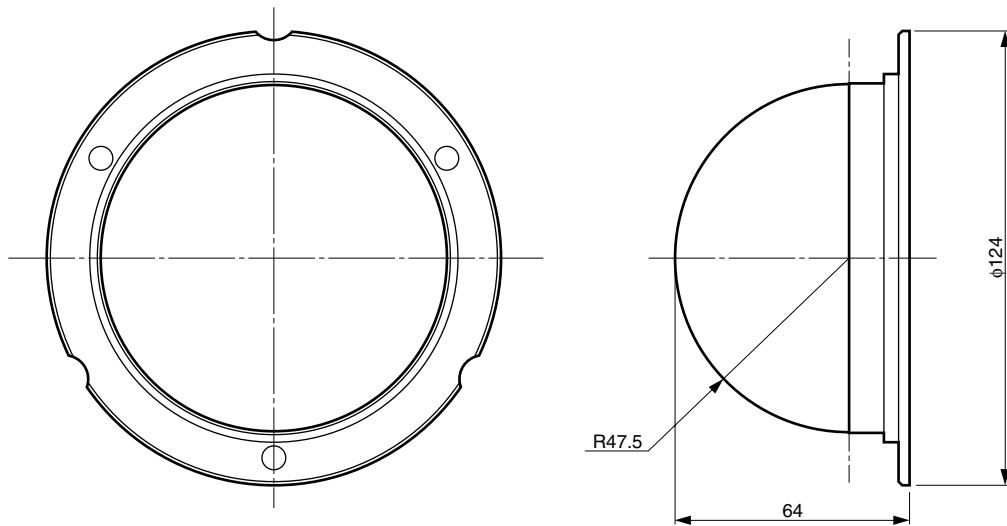

クリアドームカバー WV-CW2C

■概要

カラーテレビカメラWV-CW474AF、WV-NW474S用のクリアドームカバーです。
標準装備のスモークドームカバーと交換することで最低照度がアップします。

■仕様

最低照度	0.1 lx (白黒モード)、0.8 lx (カラーモード)
寸法	直径124 mm 高さ64 mm
質量	約95 g
仕上げ	クリアポリカーボネート樹脂

■付属品

取扱説明書.....1

■外観寸法図

単位 mm