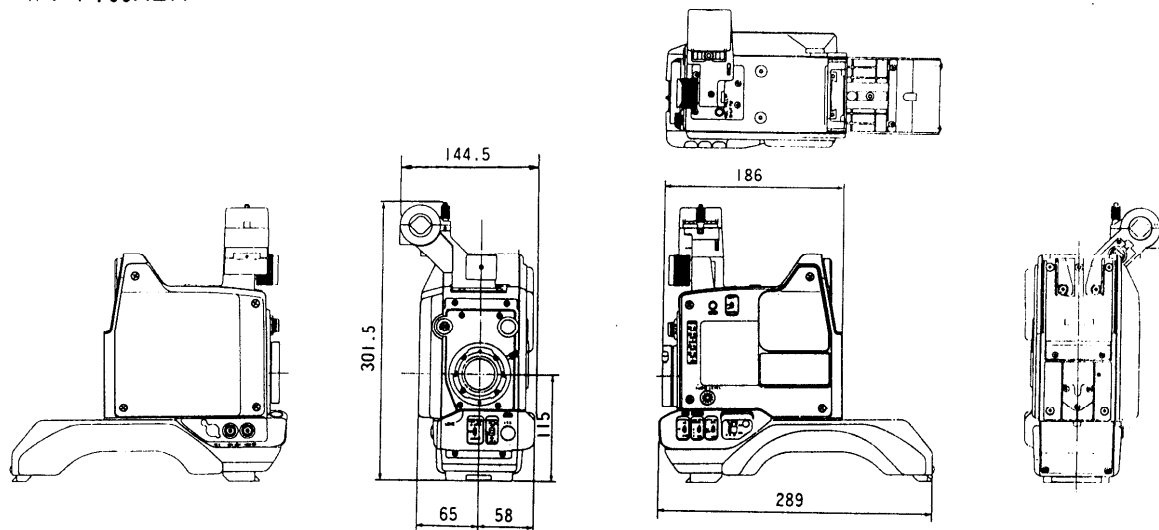

カメラヘッド

~~WV-F700ASH~~ WV-F700ABH

■概要

- ・WV-F700ASH
S-VHS VTR、MII VTR (AU-45H)ドッダブル用のカメラヘッドです。
- ・WV-F700ABH
ベータカム VTRドッダブル用のカメラヘッドです。

■定格

- 撮像素子：IT方式 CCD三板式
画素数818(H)×513(V)(総画素数)
- 撮像面積：8.8(H)×6.6(V)(2/3インチ相当)
- 走査方法：2：1インターレス 525本
60フィールド 30フレーム
- 同期方式：内部同期/外部同期
- ゲロック入力：1.0Vp-pコンポジット信号またはブラックバースト信号/75Ω(BNCコネクタ)
- 映像出力：NTSCコンポジット1.0Vp-p/75Ω(BNCコネクタ)
- 音声入力：マイク入力：-60dBm(XLRコネクタ)
ファンタム電源(9V)自動切換
- 標準照度：2,000lx(3,200K、F8)
- 最低照度：7lx(F1.8、+24dB)
- S / N：62dB(2,000lx、F8〔ガンマ・輪郭補正・クロマを除く〕Y信号)
- 水平解像度：800本(中心部 HI BAND DTL ON)
- レジストレーション：0.05%(画面全域、レンズ含む)
- ホワイトバランス：自動調整A/B2メモリー・マニュアル
- ブラックバランス：自動調整(パルスキャンセラー付)
- カラーバー出力：SMPTEカラーバー内蔵、ID、日付、文字
表示機能、セットアップ0%/7.5%切換可能
- 色温度フィルタ：3,200K、5,600K+1/8NDフィルタ、5,600K、3,200K+クロスフィルタ
- ディテール回路：水平(両効き)、垂直(両効き)
- RCBコネクタ：10ピンコネクタ(ケーブル最大延長距離50m)
- 電子シャッター：1/100、1/250、1/500、1/1/1000、1/2,000
- スイッチ機能：レンズ絞り切換、オートホワイト/オートブラック、VTRスタート/ストップ、電源、BAR/±6dB/CAMERA選択、AWCA/ AWCB/MAN選択、ゲイン選択(+6/-6)、ゲインアップ0/+9/+18dB、カメラチェック、レベルインジケータ/ゾーン切換、ゾーン種類選択、ディテールレベル切換、ディテールバンド切換、RECTIMEリセット、サブキャリア位相切換、電子シャッター切換、シーンファイル(ON/1.2.3/ユーザセットA/B)
- 調整機能：トータルペDESTAL、RGAIN、BGAIN調整、サブキャリア位相調整、水平位相、自動絞り調整、オーディオレベル調整(WV-F700AB)
- レンズマウント：2/3インチ バヨネットマウント
- キャラクターディス：ビューファインダ内
- プレイ機能 (作動状態、カレンダー、時刻、カメラID、セーフティゾーン表示、ゼブラレベル表示、シーンファイルセット、イニシャルファイルセット)
- 電源：DC12V(カメラアダプタ含む)
VTR内蔵バッテリー、バッテリーパック、ACアダプタ、外部DC電源、RCU
- 消費電力：カメラヘッド：約14W(DC12V1.2A)
カメラヘッド+1.5インチ電子ビューファインダ：約16W(DC12V1.4A)
ENG仕様(カメラヘッド+カメラADP+EVF)：約19W(DC12V1.6A)
スタジオ仕様(カメラヘッド+カメラADP+5インチVF)：約28W(DC12V2.4A)
- 使用周囲温度：-10℃～+45℃
- 湿度：30%～90%
- 寸法：144.5(幅)×301.5(高さ)×289(奥行)mm
- 質量(重量)：WV-F700ASH：約2.8kg
WV-F700ABH：約3.1kg
- 仕上げ：黒色：レザートーン塗装
マンセルNI近似色
：グレー色：WV-F700ASH:S-VHSダークグレー
レザートーン塗装(マンセル7.5Y5/1近似色)
：WV-F700ABH:ダークグレーメタリック
レザートーン塗装(マンセル5Y4/1近似色)

■付属品

- レンズマウントキャップ…………… 1
- マイクケーブル…………… 1
- VTRガイド(AU-45H取付用：WV-F700ASHのみ)…………… 1
- 取扱説明書…………… 1
- 保証書…………… 1

■ 外観寸法図

● WV-F700ASH

拡大部は、WV-F700ASH、WV-F700ABH共通です。

● WV-F700ABH

単位	mm
縮尺	1/20