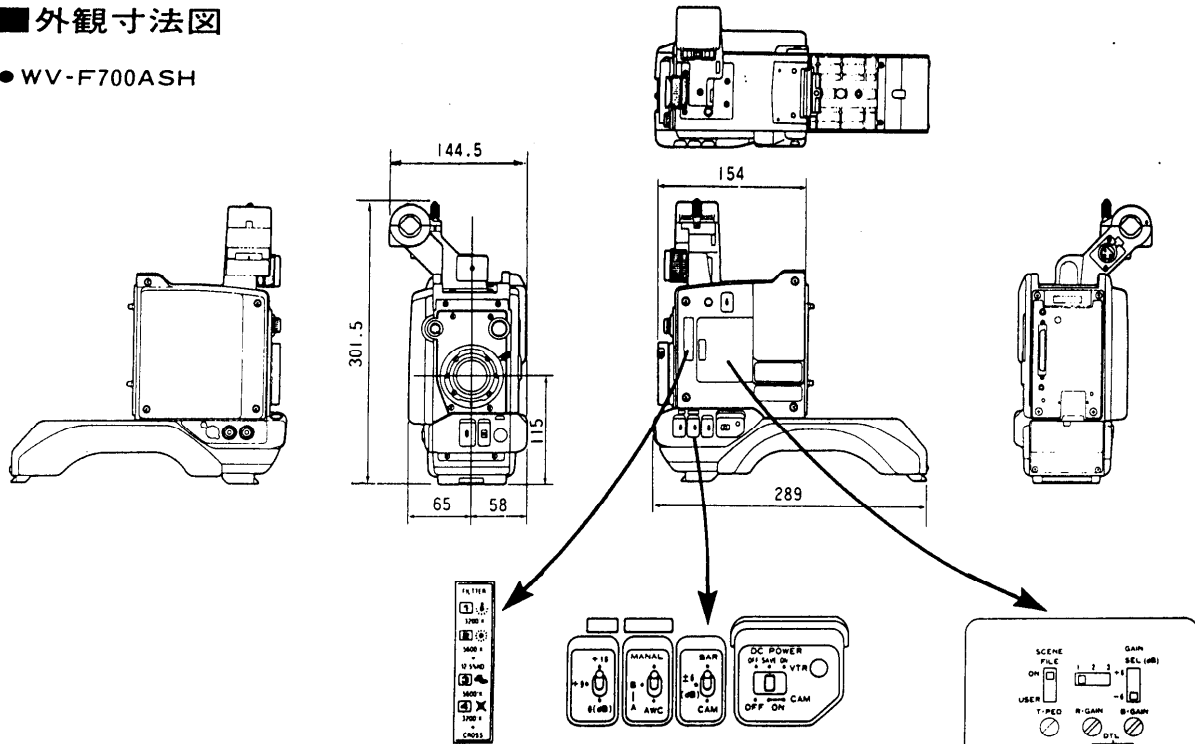

カメラヘッド

~~WV-F700ASH~~ WV-F700ABH

■概要

- ・WV-F700ASH
S-VHS VTR、MII VTR (AU-45H)ドッダブル用のカメラヘッドです。
- ・WV-F700ABH
ベータカム VTRドッダブル用のカメラヘッドです。

■定格

- 撮像素子：IT方式 CCD三板式
画素数818(H)×513(V)(総画素数)
- 撮像面積：8.8(H)×6.6(V)(2/3インチ相当)
- 走査方法：2：1インターレス 525本
60フィールド 30フレーム
- 同期方式：内部同期/外部同期
- ゲロック入力：1.0Vp-pコンポジット信号またはブラックバースト信号/75Ω(BNCコネクタ)
- 映像出力：NTSCコンポジット1.0Vp-p/75Ω(BNCコネクタ)
- 音声入力：マイク入力：-60dBm(XLRコネクタ)
ファンタム電源(9V)自動切換
- 標準照度：2,000lx(3,200K、F8)
- 最低照度：7lx(F1.8、+24dB)
- S / N：62dB(2,000lx、F8〔ガンマ・輪郭補正・クロマを除く〕Y信号)
- 水平解像度：800本(中心部 HI BAND DTL ON)
- レジストレーション：0.05%(画面全域、レンズ含む)
- ホワイトバランス：自動調整A/B2メモリー・マニュアル
- ブラックバランス：自動調整(パルスキャンセラー付)
- カラーバー出力：SMPTEカラーバー内蔵、ID、日付、文字
表示機能、セットアップ0%/7.5%切換可能
- 色温度フィルタ：3,200K、5,600K+1/8NDフィルタ、5,600K、3,200K+クロスフィルタ
- ディテール回路：水平(両効き)、垂直(両効き)
- RCBコネクタ：10ピンコネクタ(ケーブル最大延長距離50m)
- 電子シャッター：1/100、1/250、1/500、1/1/1000、1/2,000
- スイッチ機能：レンズ絞り切換、オートホワイト/オートブラック、VTRスタート/ストップ、電源、BAR/±6dB/CAMERA選択、AWCA/ AWCB/MAN選択、ゲイン選択(+6/-6)、ゲインアップ0/+9/+18dB、カメラチェック、レベルインジケータ/ゾーン切換、ゾーン種類選択、ディテールレベル切換、ディテールバンド切換、RECTIMEリセット、サブキャリア位相切換、電子シャッター切換、シーンファイル(ON/1.2.3/ユーザセットA/B)
- 調整機能：トータルペDESTAL、RGAIN、BGAIN調整、サブキャリア位相調整、水平位相、自動絞り調整、オーディオレベル調整(WV-F700AB)
- レンズマウント：2/3インチ バヨネットマウント
- キャラクターディス：ビューファインダ内
- プレイ機能 (作動状態、カレンダー、時刻、カメラID、セーフティゾーン表示、ゼブラレベル表示、シーンファイルセット、イニシャルファイルセット)
- 電源：DC12V(カメラアダプタ含む)
VTR内蔵バッテリー、バッテリーパック、ACアダプタ、外部DC電源、RCU
- 消費電力：カメラヘッド：約14W(DC12V1.2A)
カメラヘッド+1.5インチ電子ビューファインダ：約16W(DC12V1.4A)
ENG仕様(カメラヘッド+カメラADP+EVF)：約19W(DC12V1.6A)
スタジオ仕様(カメラヘッド+カメラADP+5インチVF)：約28W(DC12V2.4A)
- 使用周囲温度：-10℃～+45℃
- 湿度：30%～90%
- 寸法：144.5(幅)×301.5(高さ)×289(奥行)mm
- 質量(重量)：WV-F700ASH：約2.8kg
WV-F700ABH：約3.1kg
- 仕上げ：黒色：レザートーン塗装
マンセルNI近似色
：グレー色：WV-F700ASH:S-VHSダークグレー
レザートーン塗装(マンセル7.5Y5/1近似色)
：WV-F700ABH:ダークグレーメタリック
レザートーン塗装(マンセル5Y4/1近似色)

■付属品

- レンズマウントキャップ…………… 1
- マイクケーブル…………… 1
- VTRガイド(AU-45H取付用：WV-F700ASHのみ)…………… 1
- 取扱説明書…………… 1
- 保証書…………… 1

■ 外観寸法図

● WV-F700ASH

拡大部は、WV-F700ASH、WV-F700ABH共通です。

● WV-F700ABH

単位	mm
縮尺	1/20