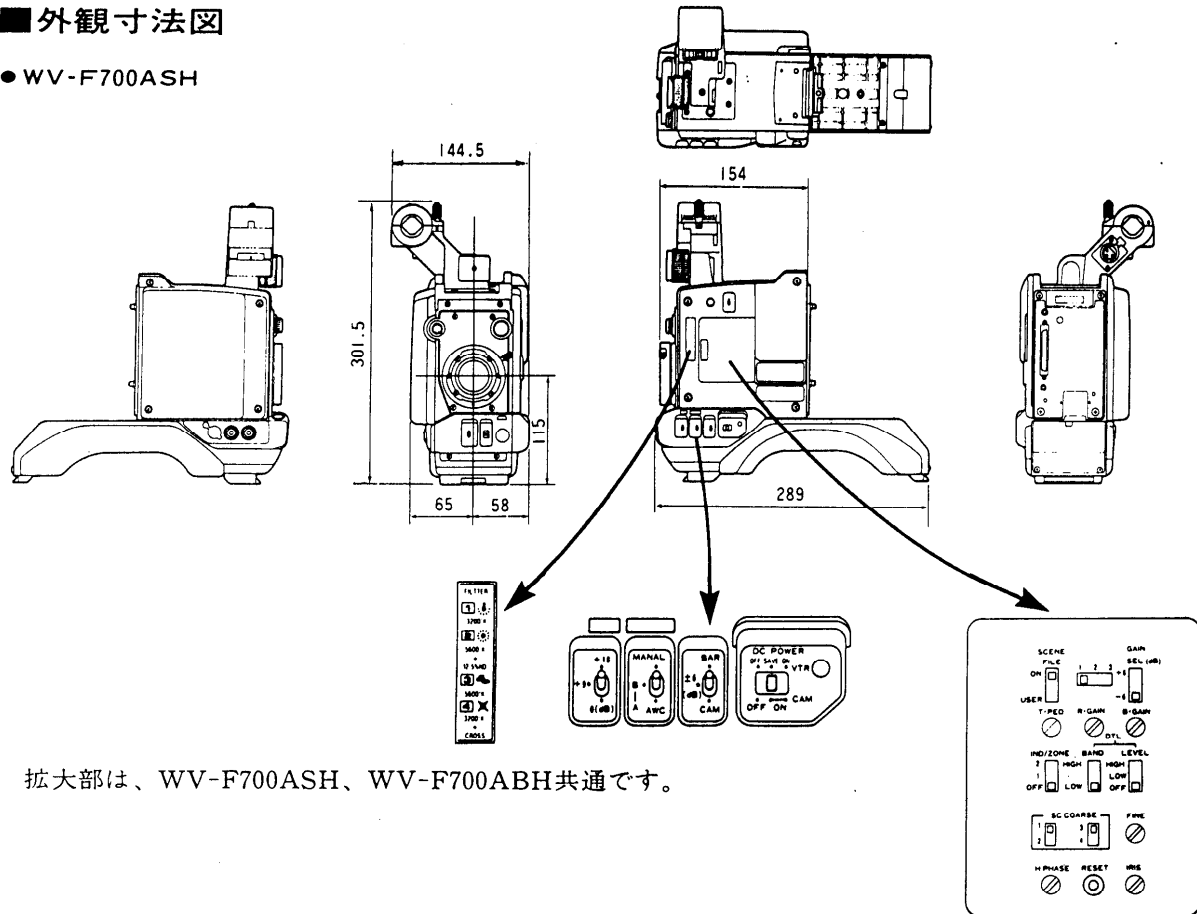

カメラヘッド

WV-F700ASH ~~WV-F700ABH~~

■概要

- ・ WV-F700ASH
S-VHS VTR、MII VTR (AU-45H) ドッダブル用のカメラヘッドです。
- ・ WV-F700ABH
ベータカム VTR ドッダブル用のカメラヘッドです。

■定格

- 撮像素子：IT方式 CCD三板式
画素数818(H)×513(V) (総画素数)
- 撮像面積：8.8(H)×6.6(V) (2/3インチ相当)
- 走査方法：2：1インターレス 525本
60フィールド 30フレーム
- 同期方式：内部同期/外部同期
- ゲンロック入力：1.0Vp-pコンポジット信号またはブラックバースト信号/75Ω (BNCコネクタ)
- 映像出力：NTSCコンポジット1.0Vp-p/75Ω (BNCコネクタ)
- 音声入力：マイク入力：-60dBm (XLRコネクタ)
ファンタム電源(9V)自動切換
- 標準照度：2,000lx (3,200K、F8)
- 最低照度：7lx (F1.8、+24dB)
- S / N：62dB (2,000lx、F8 [ガンマ・輪郭補正・クロマを除く] Y信号)
- 水平解像度：800本 (中心部 HI BAND DTL ON)
- レジストレーション：0.05% (画面全域、レンズ含む)
- ホワイトバランス：自動調整A/B2メモリー・マニュアル
ブラックバランス：自動調整(パルスキャンセラー付)
- カラーバー出力：SMPTEカラーバー内蔵、ID、日付、文字
表示機能、セットアップ0%/7.5%切換可能
- 色温度フィルタ：3,200K、5,600K+1/8NDフィルタ、5,600K、3,200K+クロスフィルタ
- ディテール回路：水平(両効き)、垂直(両効き)
- RCBコネクタ：10ピンコネクタ(ケーブル最大延長距離50m)
- 電子シャッター：1/100、1/250、1/500、1/1/1000、1/1/2,000
- スイッチ機能：レンズ絞り切換、オートホワイト/オートブラック、VTRスタート/ストップ、電源、BAR/±6dB/CAMERA選択、AWCA/AWCB/MAN選択、ゲイン選択(+6/-6)、ゲインアップ0/+9/+18dB、カメラチェック、レベルインジケータ/ゾーン切換、ゾーン種類選択、ディテールレベル切換、ディテールバンド切換、RECTIMEリセット、サブキャリア位相切換、電子シャッター切換、シーンファイル(ON/1.2.3/ユーザセットA/B)
- 調整機能：トータルペダスタル、RGAIN、BGAIN調整、サブキャリア位相調整、水平位相、自動絞り調整、オーディオレベル調整(WV-F700AB)
- レンズマウント：2/3インチ バヨネットマウント
- キャラクター：ビューファインダ内
- ブレ機能 (作動状態、カレンダー、時刻、カメラID、セーフティゾーン表示、ゼブラレベル表示、シーンファイルセット、イニシャルファイルセット)
- 電源：DC12V(カメラアダプタ含む)
VTR内蔵バッテリー、バッテリーパック、ACアダプタ、外部DC電源、RCU
- 消費電力：カメラヘッド：約14W(DC12V1.2A)
カメラヘッド+1.5インチ電子ビューファインダ：約16W(DC12V1.4A)
ENG仕様(カメラヘッド+カメラADP+EVF)：約19W(DC12V1.6A)
スタジオ仕様(カメラヘッド+カメラADP+5インチVF)：約28W(DC12V2.4A)
- 使用周囲温度：-10℃～+45℃
- 湿度：30%～90%
- 寸法：144.5(幅)×301.5(高さ)×289(奥行)mm
- 質量(重量)：WV-F700ASH：約2.8kg
WV-F700ABH：約3.1kg
- 仕上げ：黒色：レーザートーン塗装
マンセルNi近似色
：グレー色：WV-F700ASH:S-VHSダークグレー
レーザートーン塗装(マンセル7.5Y5/1近似色)
：WV-F700ABH:ダークグレーメタリック
レーザートーン塗装(マンセル5Y4/1近似色)

■付属品

- レンズマウントキャップ…………… 1
- マイクケーブル…………… 1
- VTRガイド(AU-45H取付用：WV-F700ASHのみ)…………… 1
- 取扱説明書…………… 1
- 保証書…………… 1

■ 外観寸法図

● WV-F700ASH

拡大部は、WV-F700ASH、WV-F700ABH共通です。

● WV-F700ABH

単位	mm
縮尺	1/20