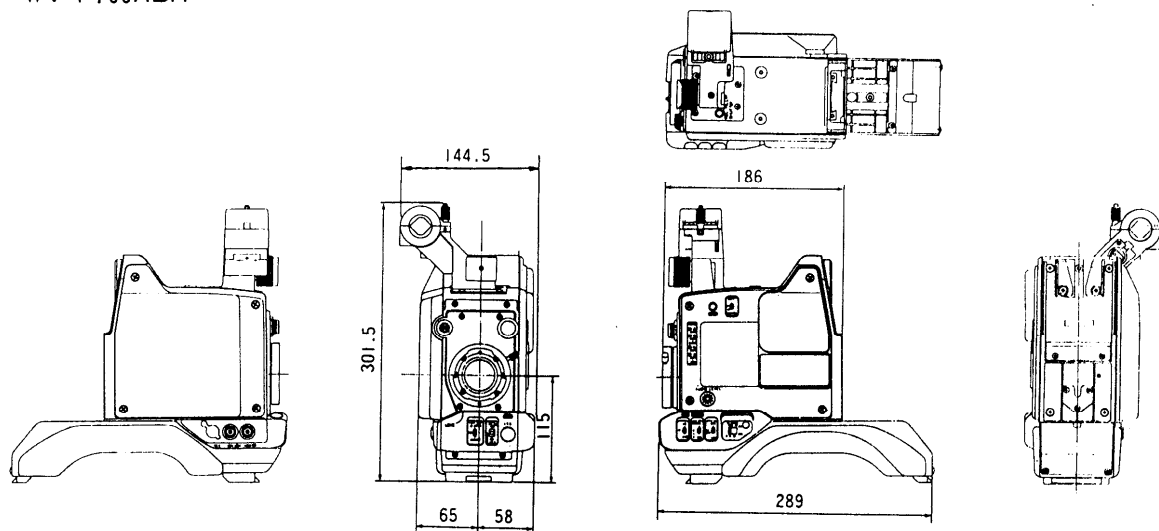

カメラヘッド

WV-F700ASH ~~WV-F700ABH~~

■概要

- ・ WV-F700ASH
S-VHS VTR、MII VTR (AU-45H) ドッダブル用のカメラヘッドです。
- ・ WV-F700ABH
ベータカム VTR ドッダブル用のカメラヘッドです。

■定格

- 撮像素子：IT方式 CCD三板式
画素数818(H)×513(V) (総画素数)
- 撮像面積：8.8(H)×6.6(V) (2/3インチ相当)
- 走査方法：2：1インターレス 525本
60フィールド 30フレーム
- 同期方式：内部同期/外部同期
- ゲンロック入力：1.0Vp-pコンポジット信号またはブラックバースト信号/75Ω (BNCコネクタ)
- 映像出力：NTSCコンポジット1.0Vp-p/75Ω (BNCコネクタ)
- 音声入力：マイク入力：-60dBm (XLRコネクタ)
ファンタム電源(9V)自動切換
- 標準照度：2,000lx (3,200K、F8)
- 最低照度：7lx (F1.8、+24dB)
- S / N：62dB (2,000lx、F8 [ガンマ・輪郭補正・クロマを除く] Y信号)
- 水平解像度：800本 (中心部 HI BAND DTL ON)
- レジストレーション：0.05% (画面全域、レンズ含む)
- ホワイトバランス：自動調整A/B2メモリー・マニュアル
ブラックバランス：自動調整(パルスキャンセラー付)
- カラーバー出力：SMPTEカラーバー内蔵、ID、日付、文字
表示機能、セットアップ0%/7.5%切換可能
- 色温度フィルタ：3,200K、5,600K+1/8NDフィルタ、5,600K、3,200K+クロスフィルタ
- ディテール回路：水平(両効き)、垂直(両効き)
- RCBコネクタ：10ピンコネクタ(ケーブル最大延長距離50m)
- 電子シャッター：1/100、1/250、1/500、1/1/1000、1/1/2,000
- スイッチ機能：レンズ絞り切換、オートホワイト/オートブラック、VTRスタート/ストップ、電源、BAR/±6dB/CAMERA選択、AWCA/AWCB/MAN選択、ゲイン選択(+6/-6)、ゲインアップ0/+9/+18dB、カメラチェック、レベルインジケータ/ゾーン切換、ゾーン種類選択、ディテールレベル切換、ディテールバンド切換、RECTIMEリセット、サブキャリア位相切換、電子シャッター切換、シーンファイル(ON/1.2.3/ユーザセットA/B)
- 調整機能：トータルペダスタル、RGAIN、BGAIN調整、サブキャリア位相調整、水平位相、自動絞り調整、オーディオレベル調整(WV-F700AB)
- レンズマウント：2/3インチ バヨネットマウント
- キャラクター：ビューファインダ内
- ブレ機能 (作動状態、カレンダー、時刻、カメラID、セーフティゾーン表示、ゼブラレベル表示、シーンファイルセット、イニシャルファイルセット)
- 電源：DC12V(カメラアダプタ含む)
VTR内蔵バッテリー、バッテリーパック、ACアダプタ、外部DC電源、RCU
- 消費電力：カメラヘッド：約14W(DC12V1.2A)
カメラヘッド+1.5インチ電子ビューファインダ：約16W(DC12V1.4A)
ENG仕様(カメラヘッド+カメラADP+EVF)：約19W(DC12V1.6A)
スタジオ仕様(カメラヘッド+カメラADP+5インチVF)：約28W(DC12V2.4A)
- 使用周囲温度：-10℃～+45℃
- 湿度：30%～90%
- 寸法：144.5(幅)×301.5(高さ)×289(奥行)mm
- 質量(重量)：WV-F700ASH：約2.8kg
WV-F700ABH：約3.1kg
- 仕上げ：黒色：レーザートーン塗装
マンセルNi近似色
：グレー色：WV-F700ASH:S-VHSダークグレー
レーザートーン塗装(マンセル7.5Y5/1近似色)
：WV-F700ABH:ダークグレーメタリック
レーザートーン塗装(マンセル5Y4/1近似色)

■付属品

- レンズマウントキャップ…………… 1
- マイクケーブル…………… 1
- VTRガイド(AU-45H取付用：WV-F700ASHのみ)…………… 1
- 取扱説明書…………… 1
- 保証書…………… 1

■ 外観寸法図

● WV-F700ASH

拡大部は、WV-F700ASH、WV-F700ABH共通です。

● WV-F700ABH

単位	mm
縮尺	1/20