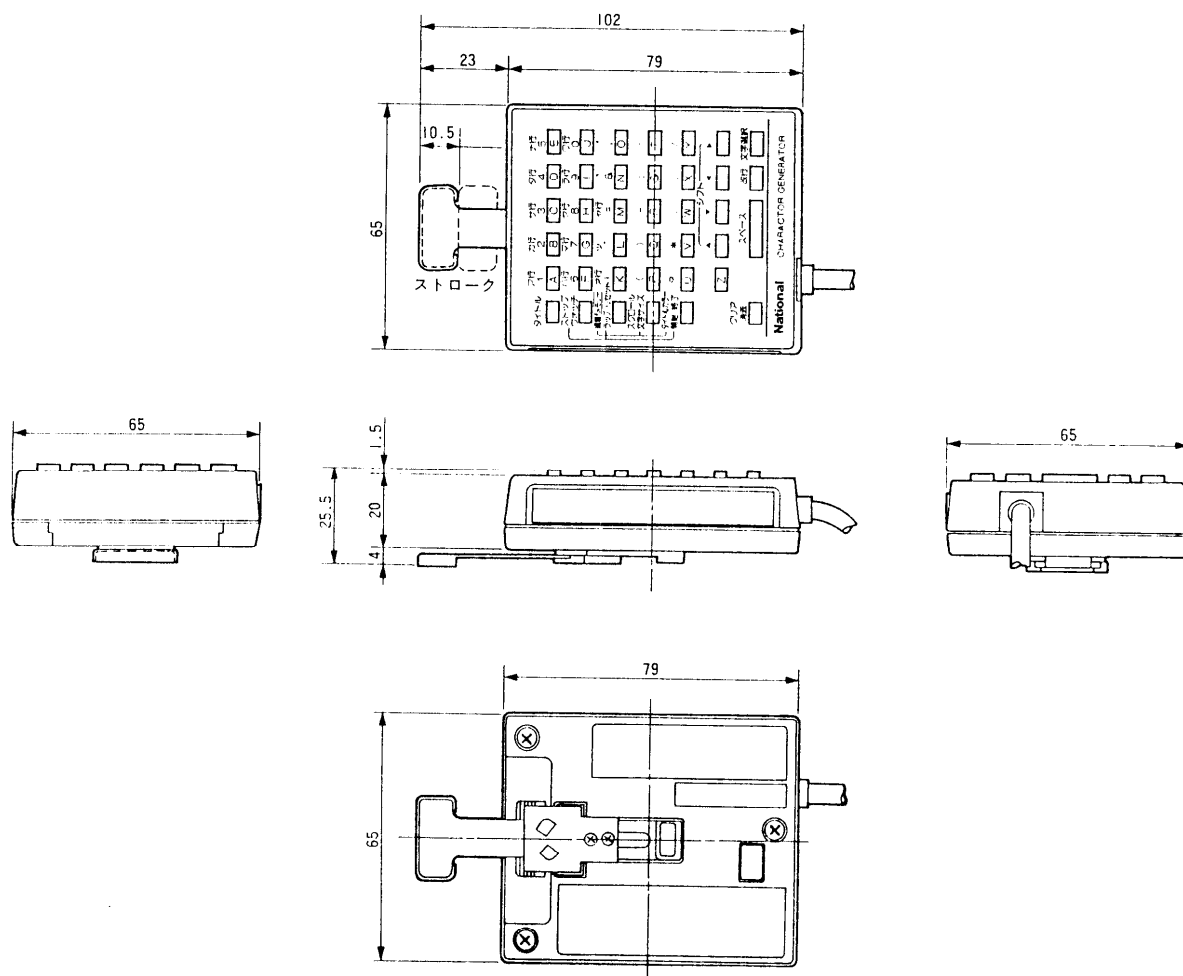

キャラクタージェネレーター WV-KB12

■ 機器概要

本機はカラーテレビカメラWV-N33シリーズ専用のキャラクタージェネレーターです。カメラ画像にタイトル表示やストップウォッチ表示を挿入することができ、また、タイトル表示に色をつけることができます(7色)。

■ 機器定格

電源	DC8.6V 50mA	寸法	65(幅)×25.5(高さ)×91.5(奥行)mm
バックアップ用電池	アルカリボタン電池LR44 またはSR44(G13)×3	重量	約80g
		仕上	黒色樹脂製

■ 付属品

取扱説明書.....1 保証書.....1

■ 外観寸法図

単位	mm
縮尺	1/2