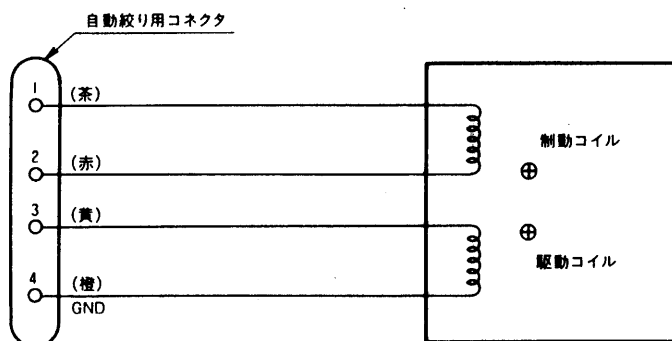

自動絞りレンズ WV-LA408C3

■概要

本機は、1/3型CCDカメラ専用の高感度自動絞りレンズです。

■定格

焦点距離：4.5 mm	フィルタ取付寸法：M40.5 mm P=0.5
最大口径比：1：0.75(注)	寸法：62.5(幅)×52(高さ)
イメージサイズ：φ6 mm (4.8(H)×3.6(V)mm)	×53(長さ：マウントまで)
写角：水平：57.2° 垂直：43.7°	×4(マウント内側) mm
マウント：CSマウント (1-32 UN, 位置可変式)	質量：約140 g
フォーカス範囲：カメラ側の調整による	仕上げ 本体：AVアイボリー梨地 (マンセル7.9Y6.8/0.8近似色)
	フィルタリング：黒色梨地

(注) 最低照度(カメラ取付時)が1：1.4のレンズに対して3.5倍明るくなっています。

■付属品

ガラスブロック…………… | ※ 取扱説明書…………… | ※
フランジバック調整プレート…………… | ※

※取り付けた状態で出荷されますので、下記カラーカメラの場合は取り外してご使用ください。

WV-CP100, CP130, CP410, CP414, CP610, CP614

■配線

■外観寸法図

単位	mm
縮尺	1/2