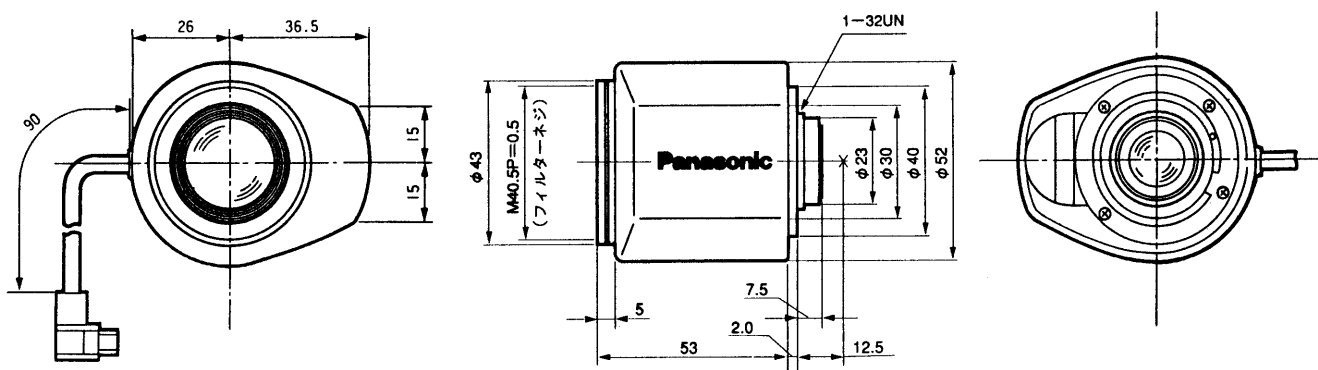

自動絞りレンズ WV-LA408C3

■概要

本機は、1/3型CCDカメラ専用の高感度自動絞りレンズです。

■定格

焦点距離：4.5 mm	フィルタ取付寸法：M40.5 mm P=0.5
最大口径比：1：0.75(注)	寸法：62.5(幅)×52(高さ)
イメージサイズ：φ6 mm (4.8(H)×3.6(V)mm)	×53(長さ：マウントまで)
写角：水平：57.2° 垂直：43.7°	×4(マウント内側) mm
マウント：CSマウント (1-32 UN, 位置可変式)	質量：約140 g
フォーカス範囲：カメラ側の調整による	仕上げ 本体：AVアイボリー梨地 (マンセル7.9Y6.8/0.8近似色)
	フィルタリング：黒色梨地

(注) 最低照度(カメラ取付時)が1：1.4のレンズに対して3.5倍明るくなっています。

■付属品

ガラスブロック…………… | ※ 取扱説明書…………… | ※
フランジバック調整プレート…………… | ※

※取り付けた状態で出荷されますので、下記カラーカメラの場合は取り外してご使用ください。

WV-CP100, CP130, CP410, CP414, CP610, CP614

■配線

■外観寸法図

単位	mm
縮尺	1/2