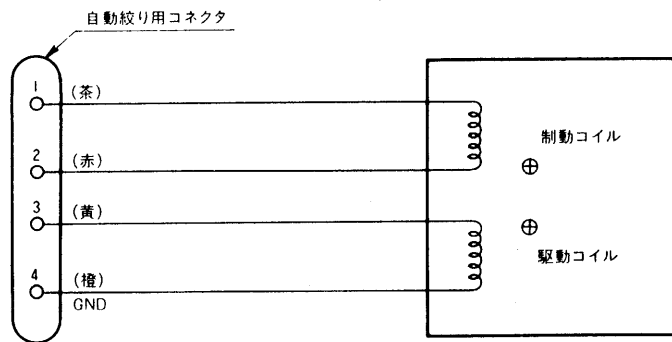

自動絞りレンズ

WV-LA4510

■概要

本機は、1/2型CCDカメラ用の高感度自動絞りレンズです。

■定格

焦点距離：4.5 mm	寸法：54.5(幅)×43(高さ)
最大口径比：1：1.0 (注)	×39.5(長さ：マウントまで)
イメージサイズ：φ8 mm	×3.5(マウント内側) mm
(6.4(H)×4.8(V) mm)	質量：約85 g
写角：水平：73°	仕上げ
垂直：57°	本体：グレー梨地 マンセルN3
マウント：CSマウント	化粧リング：黒色梨地
(1-32 UN)	

フォーカス範囲：カメラ側の調整による

(注) 最低照度(カメラ取付時)が1：1.4のレンズに対して2倍明るくなっています。

■配線