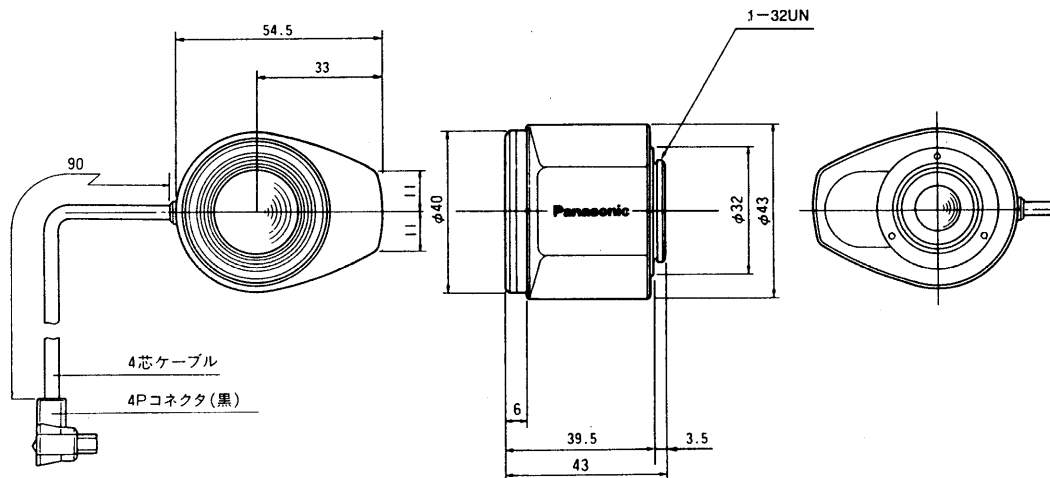

## ■定格

焦点距離：4.5 mm	寸法：54.5(幅)×43(高さ)
最大口径比：1：1.0 (注)	×39.5(長さ：マウントまで)
イメージサイズ：φ8 mm	×3.5(マウント内側) mm
(6.4(H)×4.8(V) mm)	質量：約85 g
写角：水平：73°	仕上げ
垂直：57°	本体：グレー梨地 マンセルN3
マウント：CSマウント	化粧リング：黒色梨地
(1-32 UN)	

フォーカス範囲：カメラ側の調整による

(注) 最低照度(カメラ取付時)が1：1.4のレンズに対して2倍明るくなっています。

## ■外観寸法図

単位	mm
縮尺	1/2