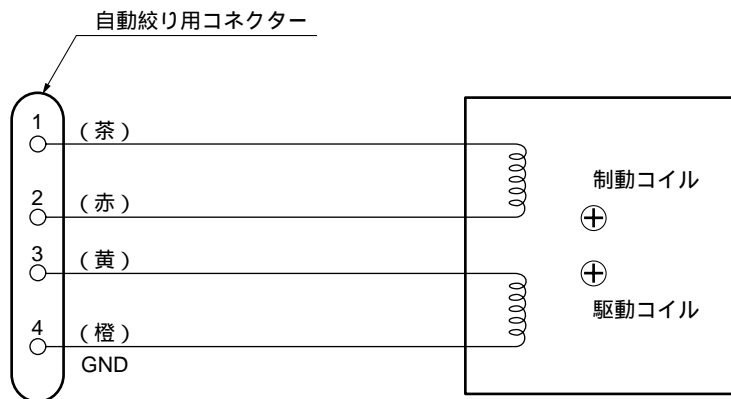

自動絞りレンズ

WV-LA4R5A

概要

本機は、1/2型CCDカメラ用の広角自動絞りレンズです。

定格

焦点距離	4.5 mm
最大口径比	1 : 1.4
イメージサイズ	8 mm [6.4 (H) mm × 4.8 (V) mm]
写角	水平 : 72.6 ° 垂直 : 56.7 °
マウント	CSマウント (1-32UN)
フォーカス範囲	カメラ側の調整による
フィルター取付寸法	37.5 mm P=0.5
寸法	幅 52.5 mm 高さ 43 mm 長さ 37.5 mm (マウントまで) 4 mm (マウント内側)
質量	約50 g
仕上げ	グレー梨地 マンセルN3

付属品

取扱説明書 1

配線

外観寸法図

単位	mm
縮尺	1/2