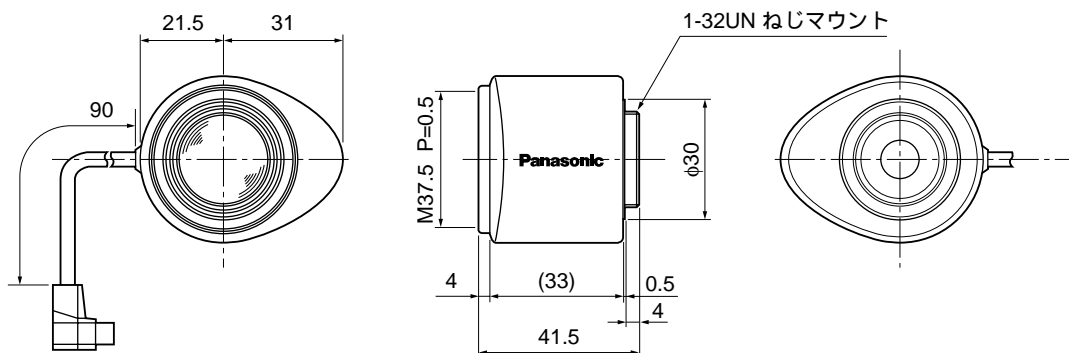

自動絞りレンズ

WV-LA4R5A

概要

本機は、1/2型CCDカメラ用の広角自動絞りレンズです。

定格

焦点距離	4.5 mm
最大口径比	1 : 1.4
イメージサイズ	8 mm [6.4 (H) mm × 4.8 (V) mm]
写角	水平 : 72.6 ° 垂直 : 56.7 °
マウント	CSマウント (1-32UN)
フォーカス範囲	カメラ側の調整による
フィルター取付寸法	37.5 mm P=0.5
寸法	幅 52.5 mm 高さ 43 mm 長さ 37.5 mm (マウントまで) 4 mm (マウント内側)
質量	約50 g
仕上げ	グレー梨地 マンセルN3

付属品

取扱説明書 1

配線

外観寸法図

単位	mm
縮尺	1/2