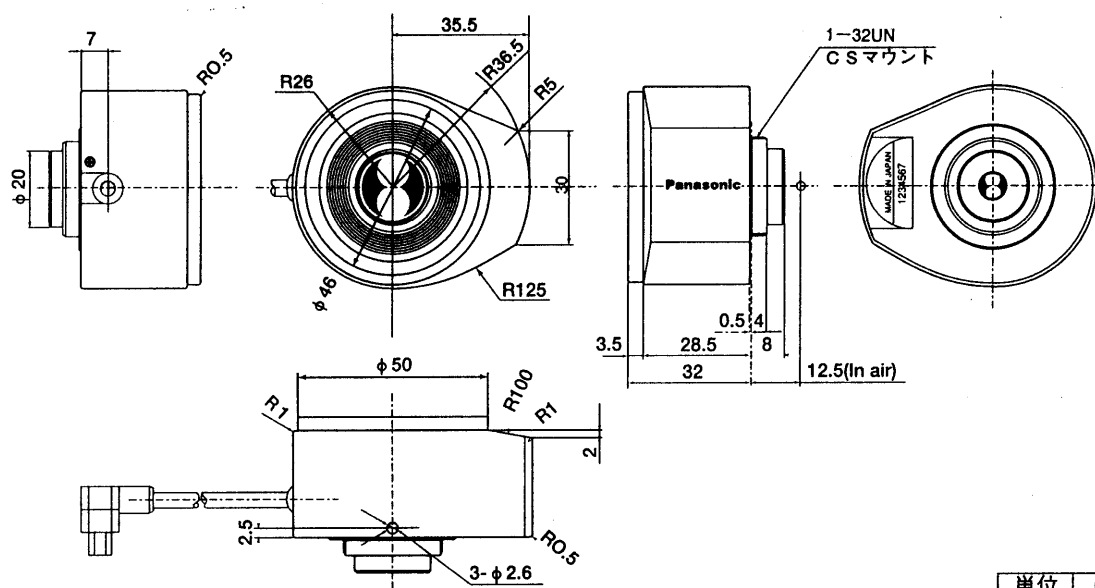

自動絞りレンズ WV-LA4R5C3B

■概要

本機は1/3型CCDカメラ専用の自動絞りレンズです。

※つぎのカラーカメラには使用できません。WV-CP100, CP130, CP410, CP414, CP610, CP614

■定格

焦点距離：4.5 mm
 最大口径比：1:1.2
 イメージサイズ：φ6 mm
 (4.8 (H) × 3.6 (V) mm)

写角：水平：58.7°

垂直：44.2°

マウント：CSマウント

(1-32UN)

フォーカス範囲：カメラ側の調整による

寸法：61.5 (幅) × 52 (高さ)
 × 32 (長さ：マウントまで)
 × 8 (マウント内側) mm

質量：約45 g

仕上げ

本体：AVアイボリー梨地
 (マンセル7.9Y6.8/0.8近似色)

■付属品

取扱説明書..... 1

■配線

■外観寸法図

単位	mm
縮尺	1/2