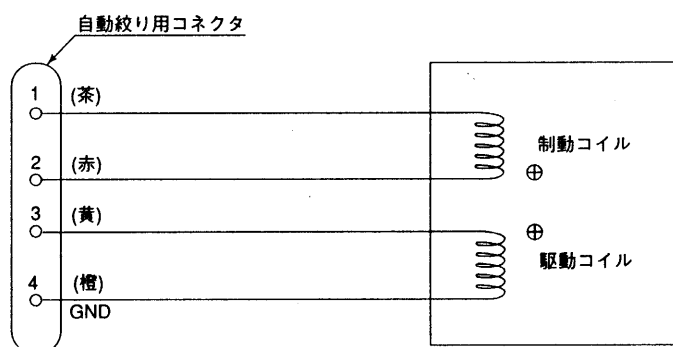

自動絞りレンズ WV-LA4R5C3B

■概要

本機は1/3型CCDカメラ専用の自動絞りレンズです。

※つぎのカラーカメラには使用できません。WV-CP100, CP130, CP410, CP414, CP610, CP614

■定格

焦点距離：4.5 mm
 最大口径比：1:1.2
 イメージサイズ：φ6 mm
 (4.8 (H) × 3.6 (V) mm)

写角：水平：58.7°

垂直：44.2°

マウント：CSマウント

(1-32UN)

フォーカス範囲：カメラ側の調整による

寸法：61.5 (幅) × 52 (高さ)
 × 32 (長さ：マウントまで)
 × 8 (マウント内側) mm

質量：約45 g

仕上げ

本体：AVアイボリー梨地
 (マンセル7.9Y6.8/0.8近似色)

■付属品

取扱説明書..... 1

■配線

■外観寸法図

単位	mm
縮尺	1/2