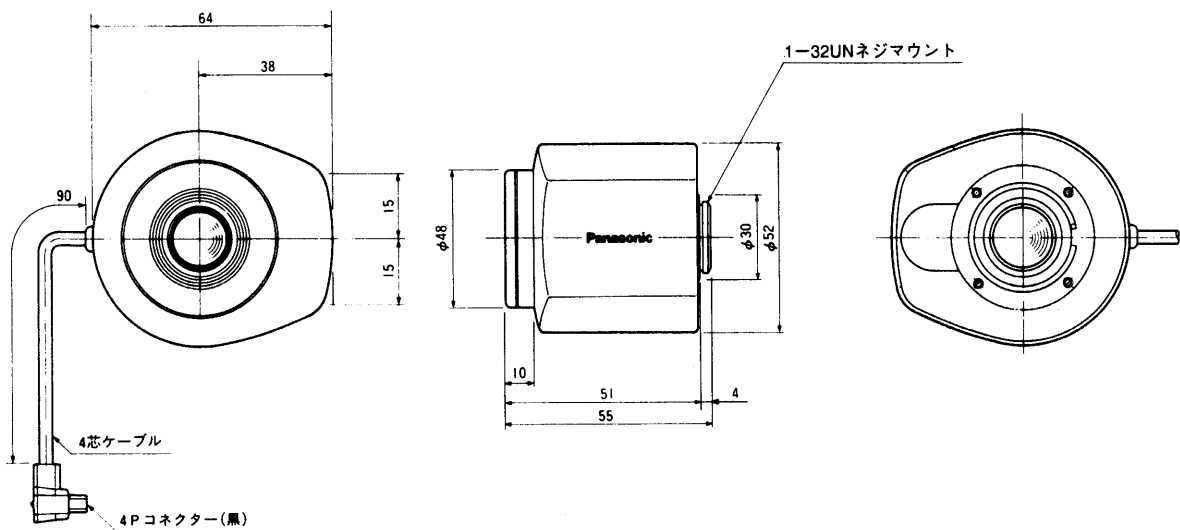

自動絞りレンズ WV-LA608

■概要

本機は、1/2型CCDカメラ用の高感度自動絞りレンズです。

■定格

焦点距離：6 mm	フィルタ取付寸法：φ46 P=0.75
最大口径比：1：0.75 (注)	寸法：64(幅)×52(高さ)
イメージサイズ：φ8 mm	×51(長さ：マウントまで)
(6.4(H)×4.8(V) mm)	×4(マウント内側) mm
写角：水平：57°	質量：約155 g
垂直：44°	仕上げ
マウント：CSマウント	本体：グレー梨地 マンセルN3
(1-32UN、位置可変式)	フィルタリング：黒色梨地
フォーカス範囲：カメラ側の調整による	

(注) 最低照度(カメラ取付時)が1：1.4のレンズに対して3.5倍明るくなっています。

■配線

■外観寸法図

単位	mm
縮尺	1/2