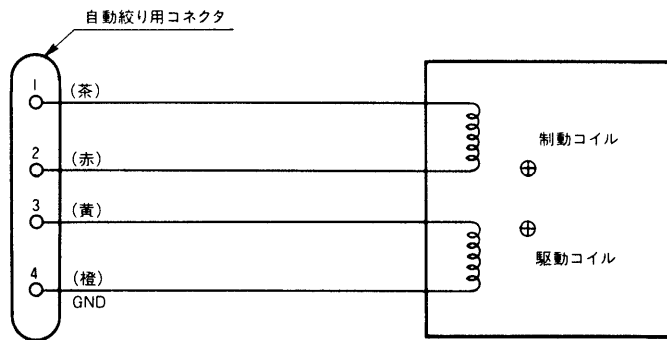

自動絞りレンズ WV-LA608

■概要

本機は、1/2型CCDカメラ用の高感度自動絞りレンズです。

■定格

焦点距離：6 mm	フィルタ取付寸法：φ46 P=0.75
最大口径比：1：0.75 (注)	寸法：64(幅)×52(高さ)
イメージサイズ：φ8 mm	×51(長さ：マウントまで)
(6.4(H)×4.8(V) mm)	×4(マウント内側) mm
写角：水平：57°	質量：約155 g
垂直：44°	仕上げ
マウント：CSマウント	本体：グレー梨地 マンセルN3
(1-32UN、位置可変式)	フィルタリング：黒色梨地
フォーカス範囲：カメラ側の調整による	

(注) 最低照度(カメラ取付時)が1：1.4のレンズに対して3.5倍明るくなっています。

■配線

■外観寸法図

単位	mm
縮尺	1/2