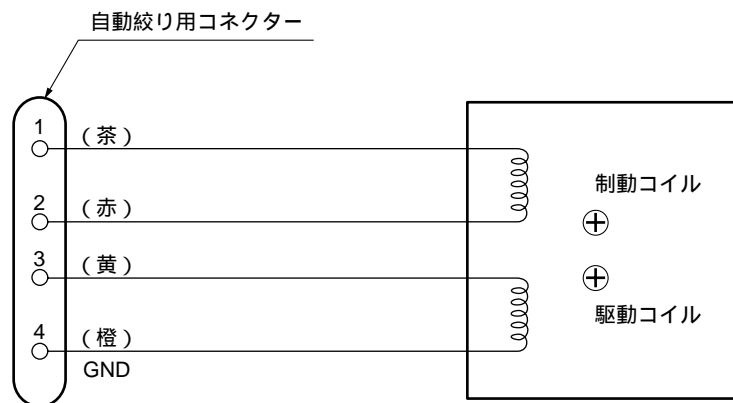

自動絞りレンズ

WV-LA6A

概要

本機は、1/2型CCDカメラ用の広角自動絞りレンズです。

定格

焦点距離	6 mm
最大口径比	1 : 1.4
イメージサイズ	8 mm [6.4 (H) mm × 4.8 (V) mm]
写角	水平 : 56.7 ° 垂直 : 43.5 °
マウント	CSマウント (1-32UN)
フォーカス範囲	カメラ側の調整による
フィルター取付寸法	37.5 mm P=0.5
寸法	幅 52.5 mm 高さ 43 mm 長さ 37.5 mm (マウントまで) 4 mm (マウント内側)
質量	約45 g
仕上げ	グレー梨地 マンセルN3

付属品

取扱説明書 1

配線

外観寸法図

単位	mm
縮尺	1/2