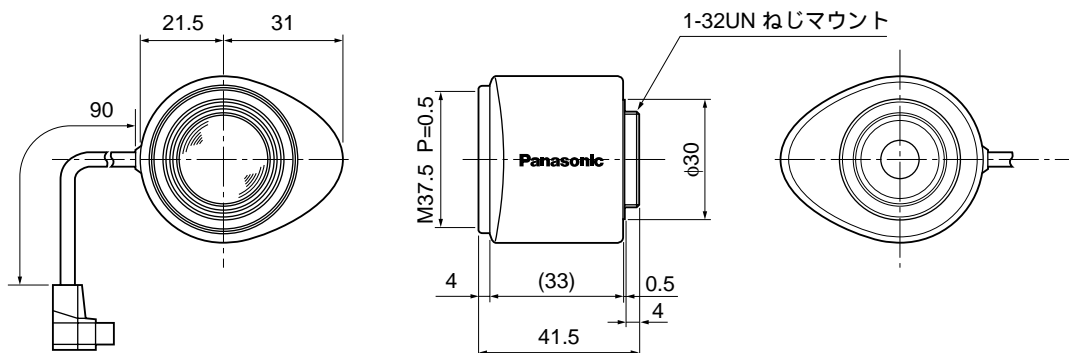

自動絞りレンズ

WV-LA6A

概要

本機は、1/2型CCDカメラ用の広角自動絞りレンズです。

定格

焦点距離	6 mm
最大口径比	1 : 1.4
イメージサイズ	8 mm [6.4 (H) mm × 4.8 (V) mm]
写角	水平 : 56.7 ° 垂直 : 43.5 °
マウント	CSマウント (1-32UN)
フォーカス範囲	カメラ側の調整による
フィルター取付寸法	37.5 mm P=0.5
寸法	幅 52.5 mm 高さ 43 mm 長さ 37.5 mm (マウントまで) 4 mm (マウント内側)
質量	約45 g
仕上げ	グレー梨地 マンセルN3

付属品

取扱説明書 1

配線

外観寸法図

単位	mm
縮尺	1/2