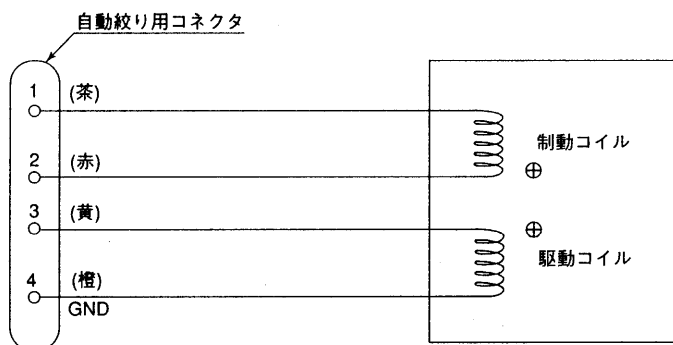

自動絞りレンズ WV-LA9C3B

■概要

本機は1/3型CCDカメラ専用の自動絞りレンズです。

※つぎのカラーカメラには使用できません。WV-CP100, CP130, CP410, CP414, CP610, CP614

■定格

焦点距離：9mm

最大口径比：1:1.2

イメージサイズ：φ6mm

(4.8(H) × 3.6(V) mm)

写角：水平：30.1°

垂直：22.5°

マウント：CSマウント

(1-32UN)

フォーカス範囲：カメラ側の調整による

寸法：61.5(幅) × 52(高さ)
× 32(長さ：マウントまで)
× 8(マウント内側) mm

質量：約40g

仕上げ

本体：AVアイボリー梨地
(マンセル7.9Y6.8/0.8近似色)

■付属品

取扱説明書..... 1

■配線