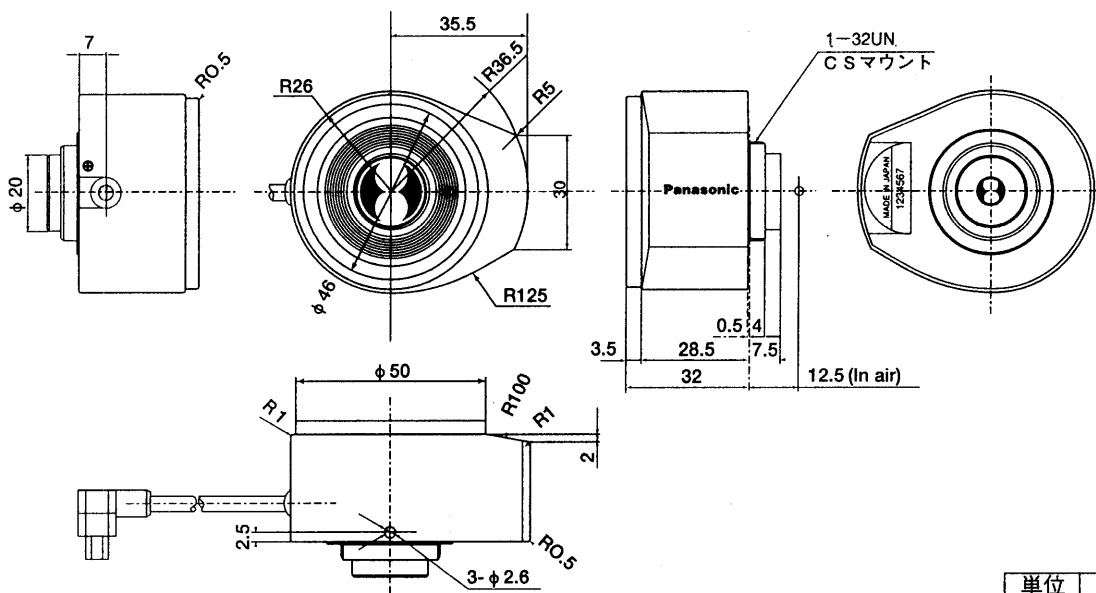

## ■定格

焦点距離：9mm

最大口径比：1:1.2

イメージサイズ：φ6mm

(4.8(H) × 3.6(V) mm)

写角：水平：30.1°

垂直：22.5°

マウント：CSマウント

(1-32UN)

フォーカス範囲：カメラ側の調整による

寸法：61.5(幅) × 52(高さ)  
× 32(長さ：マウントまで)  
× 8(マウント内側) mm

質量：約40g

仕上げ

本体：AVアイボリー梨地  
(マンセル7.9Y6.8/0.8近似色)

## ■外観寸法図

単位	mm
縮尺	1/2