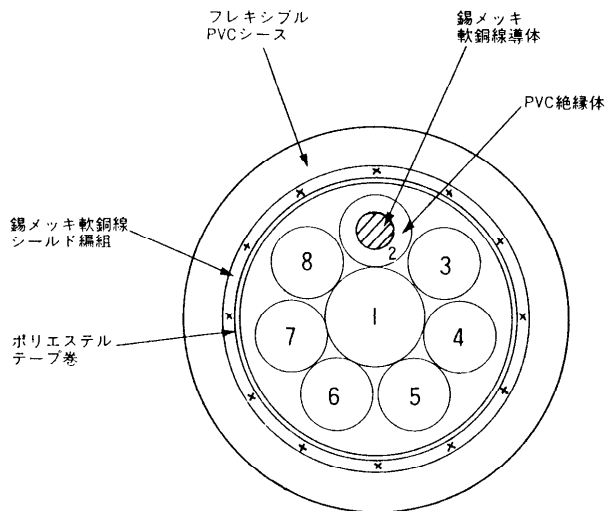

レンズ変換ケーブル WV-LC10

■概要

カラーテレビカメラ用12ピンー8ピンコネクタ付レンズ変換ケーブルです。

■定格

- ●ケーブル長さ：約15cm
- ●重量：約45g
- ●線芯種類

線芯番号	1	2～8
線芯種類	シールド線 1571-22AWG	シールド線 1571-26AWG

●結線表

ピン No.		線芯番号	色別
8ピンコネクタ	12ピンコネクタ		
B	5	2	赤
C	12	3	橙
D	3	4	黄
E	6	5	緑
F	11	6	青
G	3	7	紫
H	1	8	白
A	3	全体シールド