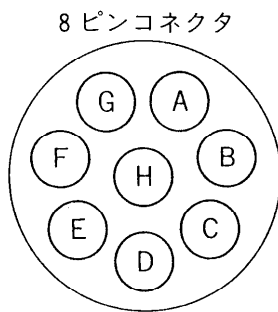

## ■概要

カラーテレビカメラ用12ピンー8ピンコネクタ付レンズ変換ケーブルです。

## ■定格

- ケーブル長さ：約15cm
- 重量：約45g
- 線芯種類

線芯番号	1	2～8
線芯種類	シールド線 1571-22AWG	シールド線 1571-26AWG

## ●結線表

ピン No.		線芯番号	色別
8ピンコネクタ	12ピンコネクタ		
B	5	2	赤
C	12	3	橙
D	3	4	黄
E	6	5	緑
F	11	6	青
G	3	7	紫
H	1	8	白
A	3	全体シールド	

## ■外観寸法図