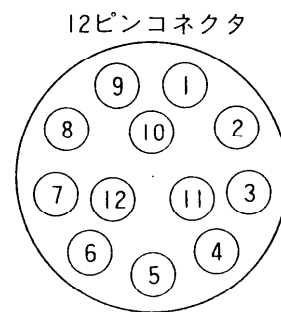

## ■定格

- ケーブル長さ：約15cm
- 重量：約45g
- 線芯種類

線芯番号	1	2～8
線芯種類	シールド線 1571-22AWG	シールド線 1571-26AWG

## ●結線表

ピン No.		線芯番号	色別
8ピンコネクタ	12ピンコネクタ		
B	5	2	赤
C	12	3	橙
D	3	4	黄
E	6	5	緑
F	11	6	青
G	3	7	紫
H	1	8	白
A	3	全体シールド	

## ■外観寸法図