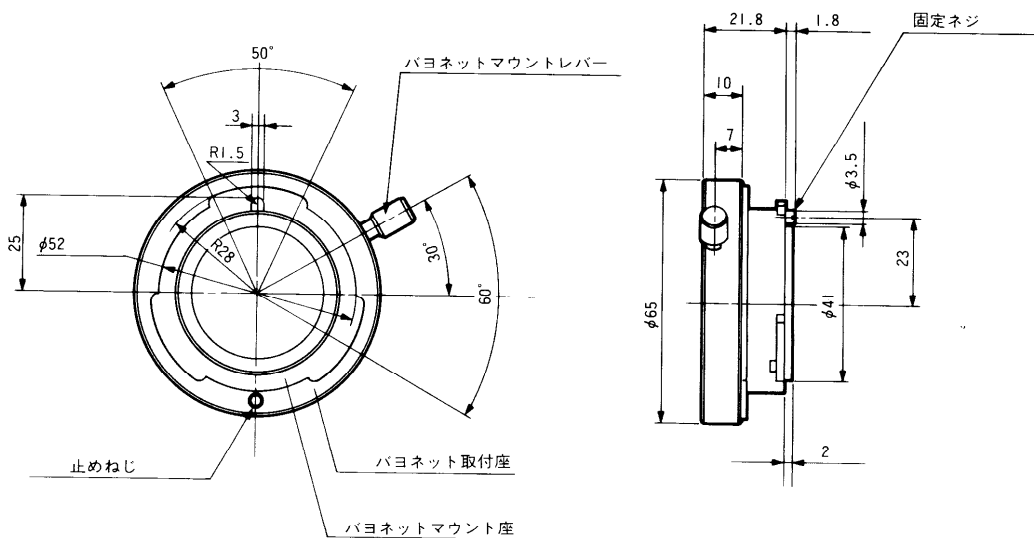

## ■定格

適用機種：WV-F250シリーズ  
重量：約80 g

寸法：φ65(最大径)×23.6(厚さ)mm  
仕上げ：黑色アルマイト

## ■外観寸法図

単位	mm
縮尺	1/20