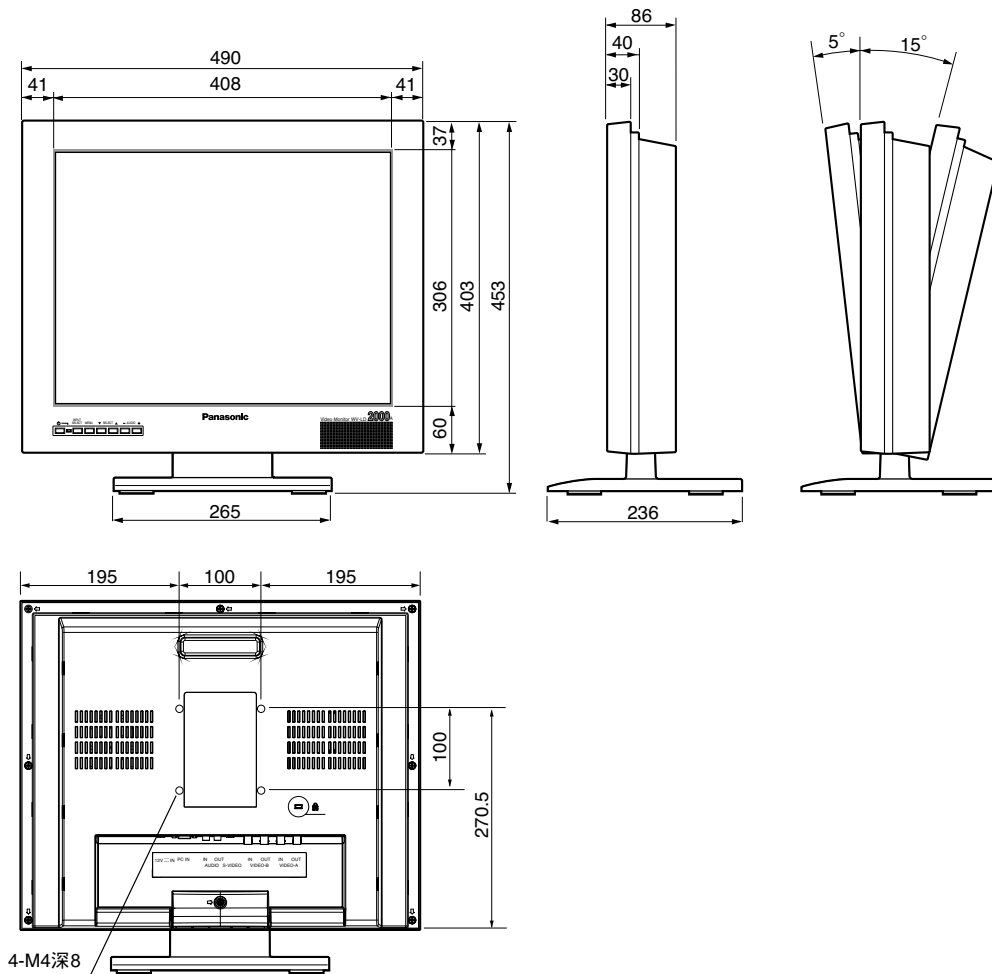

### ●ビデオ受像機

電源	DC12 V、4.58 A (付属のACアダプターを使用のこと)							
消費電力	WV-LD2000	48 W (ACアダプター含む)						
	WV-LD1500	41 W (ACアダプター含む)						
ディスプレイパネル方式	WV-LD2000	20型TFT液晶、冷陰極管バックライト内蔵						
	WV-LD1500	15型TFT液晶、冷陰極管バックライト内蔵						
表示領域	WV-LD2000	幅	408 mm	高さ	306 mm			
	WV-LD1500	幅	305.28 mm	高さ	228.96 mm			
画素数	640×480 (VGA)							
縦横比	4 : 3							
最大輝度	400 cd/m <sup>2</sup> (画面中央、白色)							
最大コントラスト比	WV-LD2000	500 : 1 (画面中央) ※						
	WV-LD1500	800 : 1 (画面中央) ※						
表示色数	約1 600万色							
視野角 (左右、上下)	WV-LD2000	160° / 140° ※						
	WV-LD1500	176° / 176° ※						
テレビジョン方式	コンポジット入力・Y/C入力 : NTSC/PAL (自動切り替え)							
水平解像度	450 TV本以上							
映像入力 (A/B)	1.0 V [P-P] コンポジット/75 Ω、BNCコネクター							
映像出力 (A/B)	映像入力のループスルー出力、自動終端、BNCコネクター							
S映像入力	Y : 1.0 V [P-P] /75 Ω、C : 0.3 V [P-P] /75 Ω、Mini DINジャック							
PC入力	R/G/B : 0.7 V [P-P] /75 Ω、水平垂直同期 : TTL、Mini D-sub15ピンコネクター							
スピーカー出力	1.5 W							
音声入力	-8 dB/Hi-Z、RCAピンジャック							
音声出力	音声入力のループスルー出力、RCAピンジャック							
使用温度範囲	0 °C ~ +40 °C							
保存温度範囲	-20 °C ~ +65 °C							
使用湿度範囲	90 %未満							
壁掛け金具取付穴	100 mmピッチ (VESA規格準拠)							
寸法	WV-LD2000	スタンド含む	幅	490 mm	高さ	453 mm	奥行き	236 mm
		スタンドなし	幅	490 mm	高さ	403 mm	奥行き	86 mm
	WV-LD1500	スタンド含む	幅	370 mm	高さ	375 mm	奥行き	236 mm
		スタンドなし	幅	370 mm	高さ	325 mm	奥行き	86 mm
質量	WV-LD2000	スタンド含む	8.89 kg/スタンドなし		7.64 kg			
	WV-LD1500	スタンド含む	5.12 kg/スタンドなし		3.87 kg			
仕上げ	モニター部	ソリッドブラックメタリック						
	スタンド部	ソリッドブラック						

※数値は標準値です。

●ACアダプター

電源	AC100 V～AC240 V、50/60 Hz
出力電圧	DC12 V
出力電流	4.58 A
寸法	幅 120 mm 高さ 60 mm 奥行き 35 mm (DCケーブルを除く)
質量	0.35 kg

■付属品

ACアダプター (ケーブル長さ 1.8 m) .....	1	取扱説明書 .....	1
電源コード (1.8 m) .....	1	保証書 .....	1

■外観寸法図

●WV-LD1500

●WV-LD2000

単位 mm