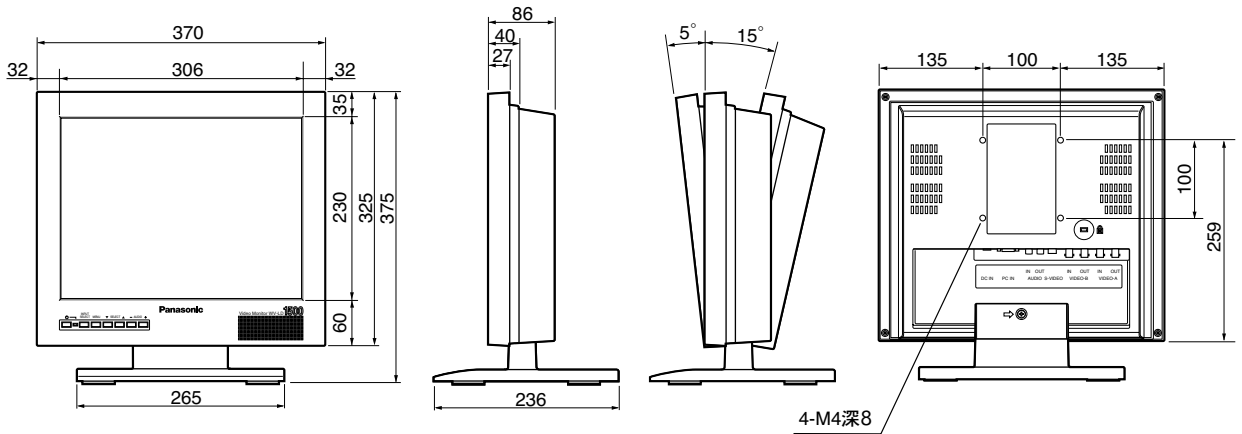

### ●ビデオ受像機

電源	DC12 V、4.58 A (付属のACアダプターを使用のこと)							
消費電力	WV-LD2000	48 W (ACアダプター含む)						
	WV-LD1500	41 W (ACアダプター含む)						
ディスプレイパネル方式	WV-LD2000	20型TFT液晶、冷陰極管バックライト内蔵						
	WV-LD1500	15型TFT液晶、冷陰極管バックライト内蔵						
表示領域	WV-LD2000	幅	408 mm	高さ	306 mm			
	WV-LD1500	幅	305.28 mm	高さ	228.96 mm			
画素数	640×480 (VGA)							
縦横比	4 : 3							
最大輝度	400 cd/m <sup>2</sup> (画面中央、白色)							
最大コントラスト比	WV-LD2000	500 : 1 (画面中央) ※						
	WV-LD1500	800 : 1 (画面中央) ※						
表示色数	約1 600万色							
視野角 (左右、上下)	WV-LD2000	160° / 140° ※						
	WV-LD1500	176° / 176° ※						
テレビジョン方式	コンポジット入力・Y/C入力 : NTSC/PAL (自動切り替え)							
水平解像度	450 TV本以上							
映像入力 (A/B)	1.0 V [P-P] コンポジット/75 Ω、BNCコネクター							
映像出力 (A/B)	映像入力のループスルー出力、自動終端、BNCコネクター							
S映像入力	Y : 1.0 V [P-P] /75 Ω、C : 0.3 V [P-P] /75 Ω、Mini DINジャック							
PC入力	R/G/B : 0.7 V [P-P] /75 Ω、水平垂直同期 : TTL、Mini D-sub15ピンコネクター							
スピーカー出力	1.5 W							
音声入力	-8 dB/Hi-Z、RCAピンジャック							
音声出力	音声入力のループスルー出力、RCAピンジャック							
使用温度範囲	0 °C ~ +40 °C							
保存温度範囲	-20 °C ~ +65 °C							
使用湿度範囲	90 %未満							
壁掛け金具取付穴	100 mmピッチ (VESA規格準拠)							
寸法	WV-LD2000	スタンド含む	幅	490 mm	高さ	453 mm	奥行き	236 mm
		スタンドなし	幅	490 mm	高さ	403 mm	奥行き	86 mm
	WV-LD1500	スタンド含む	幅	370 mm	高さ	375 mm	奥行き	236 mm
		スタンドなし	幅	370 mm	高さ	325 mm	奥行き	86 mm
質量	WV-LD2000	スタンド含む	8.89 kg/スタンドなし		7.64 kg			
	WV-LD1500	スタンド含む	5.12 kg/スタンドなし		3.87 kg			
仕上げ	モニター部	ソリッドブラックメタリック						
	スタンド部	ソリッドブラック						

※数値は標準値です。

●ACアダプター

電源	AC100 V～AC240 V、50/60 Hz
出力電圧	DC12 V
出力電流	4.58 A
寸法	幅 120 mm 高さ 60 mm 奥行き 35 mm (DCケーブルを除く)
質量	0.35 kg

■付属品

ACアダプター (ケーブル長さ 1.8 m) .....	1	取扱説明書 .....	1
電源コード (1.8 m) .....	1	保証書 .....	1

■外観寸法図

●WV-LD1500

●WV-LD2000

単位 mm