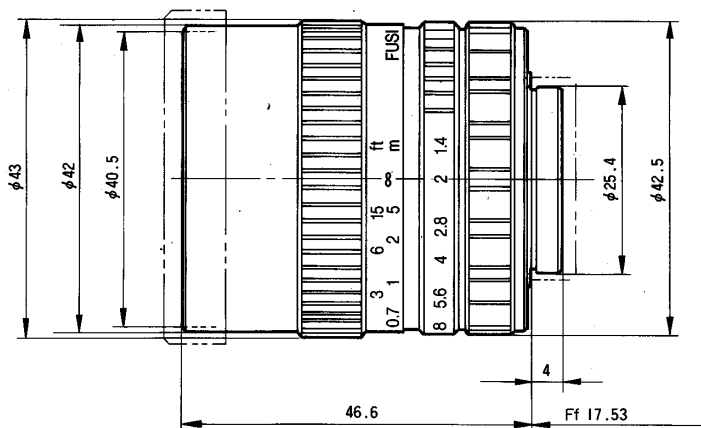

## ■機器概要

焦点距離 25 mm のビジコンテレビカメラ用標準レンズです。

## ■機器定格

適用	1インチビジコンテレビカメラ	フォーカス調整	手動
焦点距離	f=25mm	フランジバック	17.526mm
最大口径比	F=1:1.4	マウント	Cマウント
イメージサイズ	12.8×9.6mm	フィルター取付寸法	φ40.5mm, P=0.5
写角	水平	28°43'	寸法
	垂直	21°44'	
至近距離	0.3m	重量	約130g
絞り調整	F1.4~F16	仕上げ	白色アルマイト

## ■外観寸法図

単位	mm
縮尺	1/1