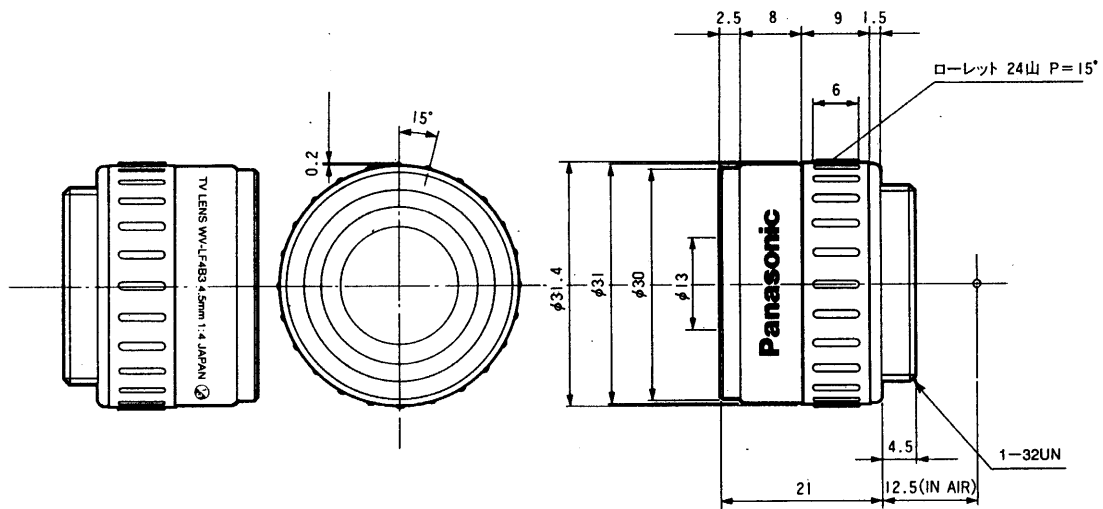

固定絞りレンズ WV-LF4B3

■概要

本機は、WV-BP70 (1/3型CCDカメラ) 屋内専用の固定絞りレンズです。(窓際など1 000 lxを超える照度では使用しないでください。)

■定格

焦点距離：4.5 mm
 最大口径比：1：4
 イメージサイズ：φ6 mm [4.8(H)×3.6(V) mm]
 写角
 水 平：62.5°
 垂 直：46.5°
 絞 り：固定
 マ ウ ント：CSマウント (1-32 UN)

寸 法：φ31.4 mm(最大径)×21(長さ)+4.5(マウント内側) mm
 質 量：約15 g
 仕 上 げ
 本 体：AVアイボリー梨地
 (マンセル7.9Y6.8/0.8近似色)

■付属品

取扱説明書..... |

■外観寸法図

単位	mm
縮尺	1/1