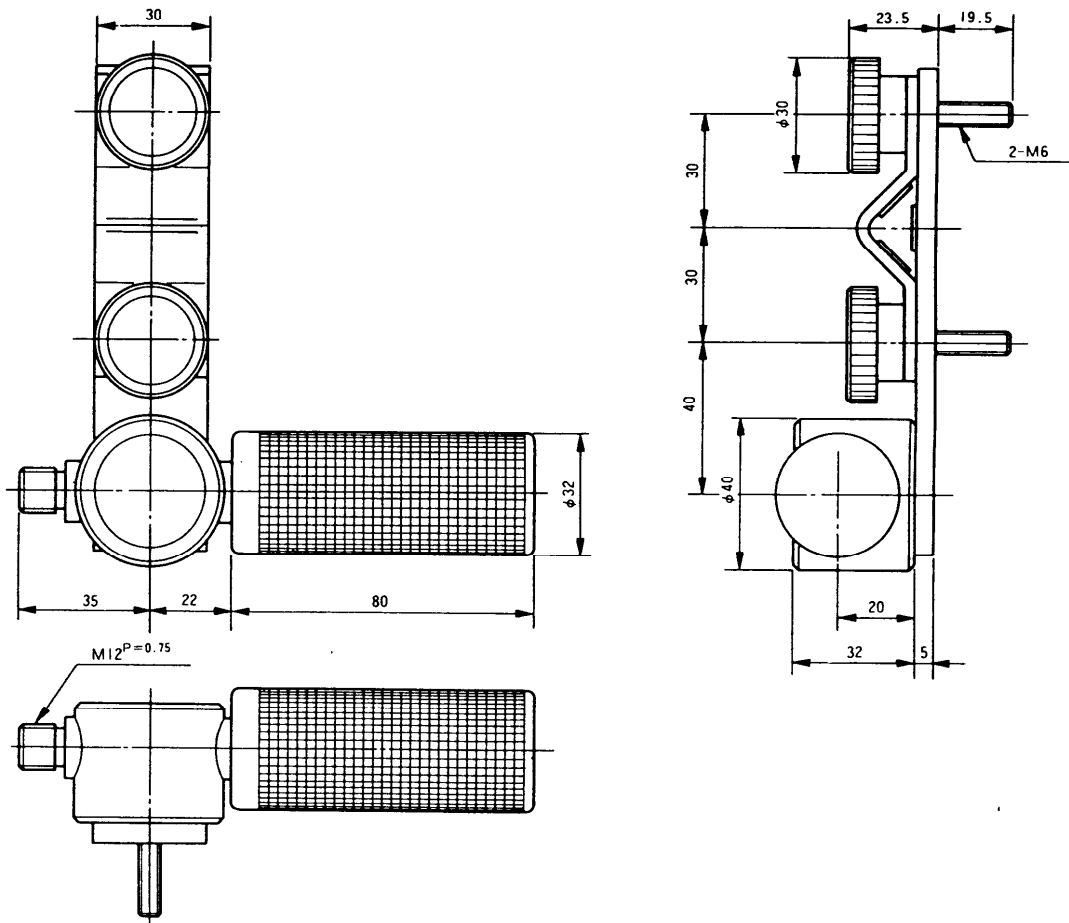

コンバージョンキット

WV-LK11

■ 機器概要

12倍パワースームレンズWV-LZ11/12またはWV-LZ12/12にコンバージョンキットを接続するとフォーカスおよびズームをフレキシブルケーブルによってコントロールができます。

■ 機器構成

フォーカス調整用操作ノブ..... 1   ズーム調整用操作ノブ..... 1
フレキシブルケーブル..... 2   ギアボックス..... 1

■ 機器定格

寸法	外観寸法図による	重量	約1.3kg(総合重量)
		仕上	黒色

■ 外観寸法図

● フォーカス調整用操作ノブ