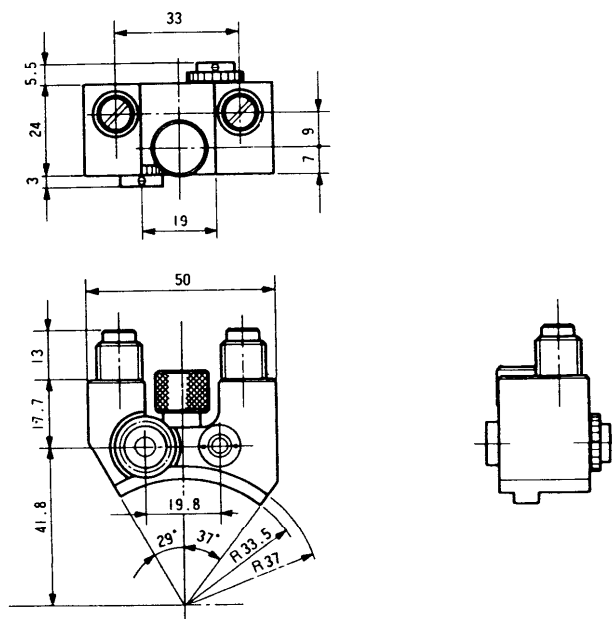

## ■ 外観寸法図

### ● フォーカス調整用操作ノブ

### ● フレキシブルケーブル

単位	mm
縮尺	1/2

●ズーム調整用操作ノブ

●ギアボックス

単位	mm
縮尺	1/2