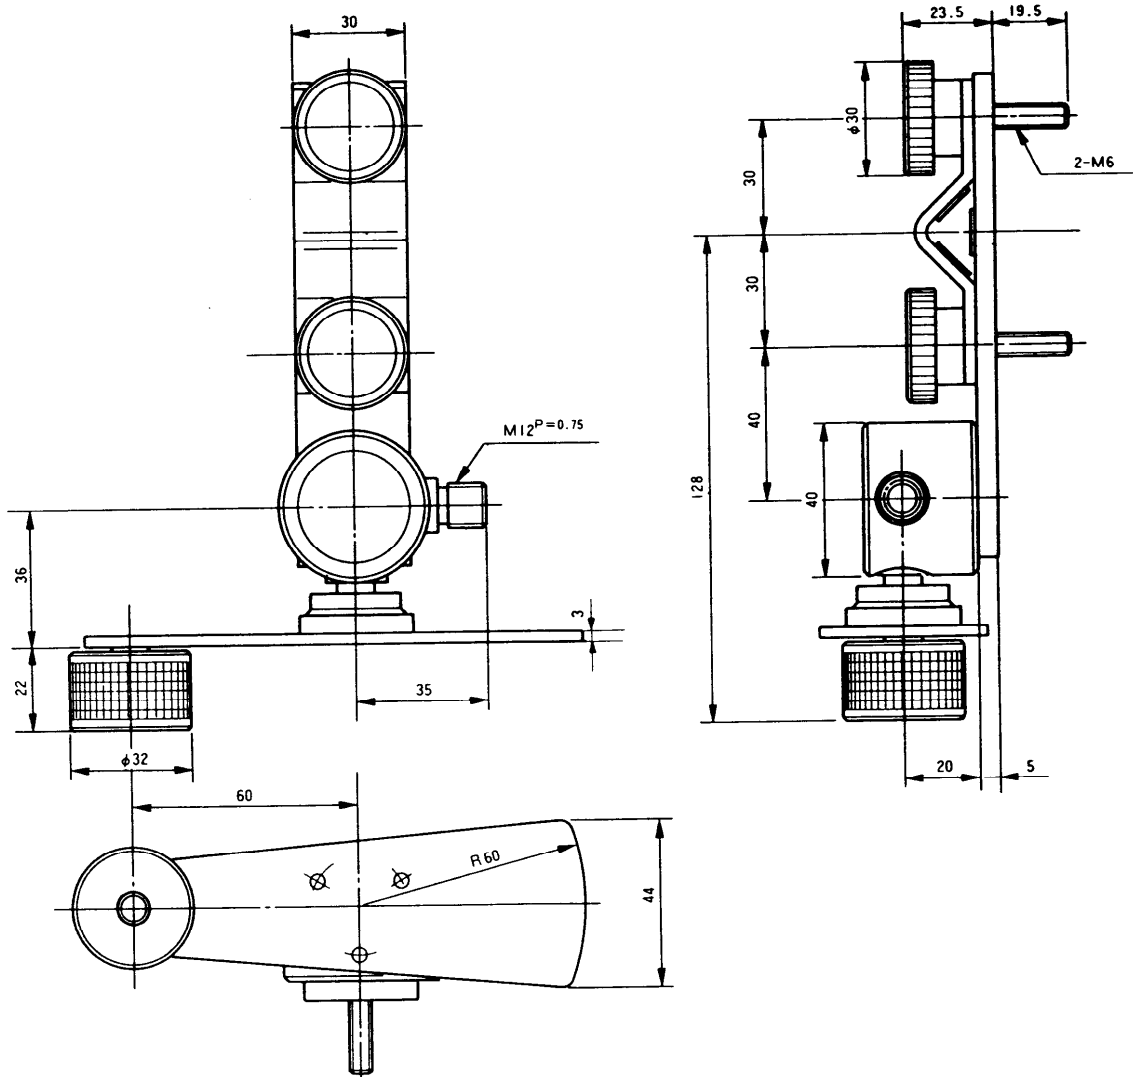

## ■ 外観寸法図

### ● フォーカス調整用操作ノブ

### ● フレキシブルケーブル

単位	mm
縮尺	1/2

●ズーム調整用操作ノブ

●ギアボックス

単位	mm
縮尺	1/2