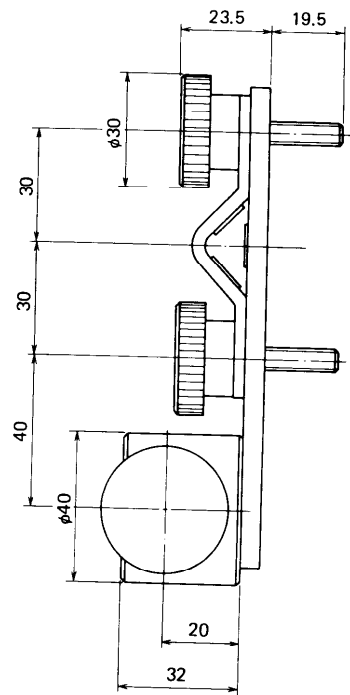

●フォーカスハンドルユニット

単位	mm
縮尺	1/2