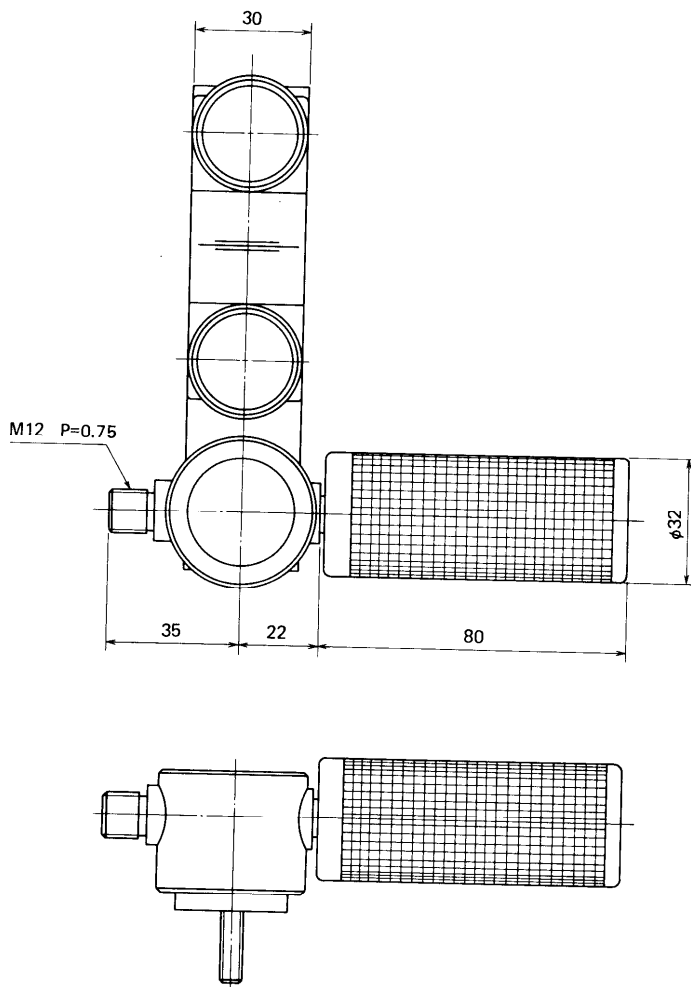

●フォーカスハンドルユニット

単位	mm
縮尺	1/2