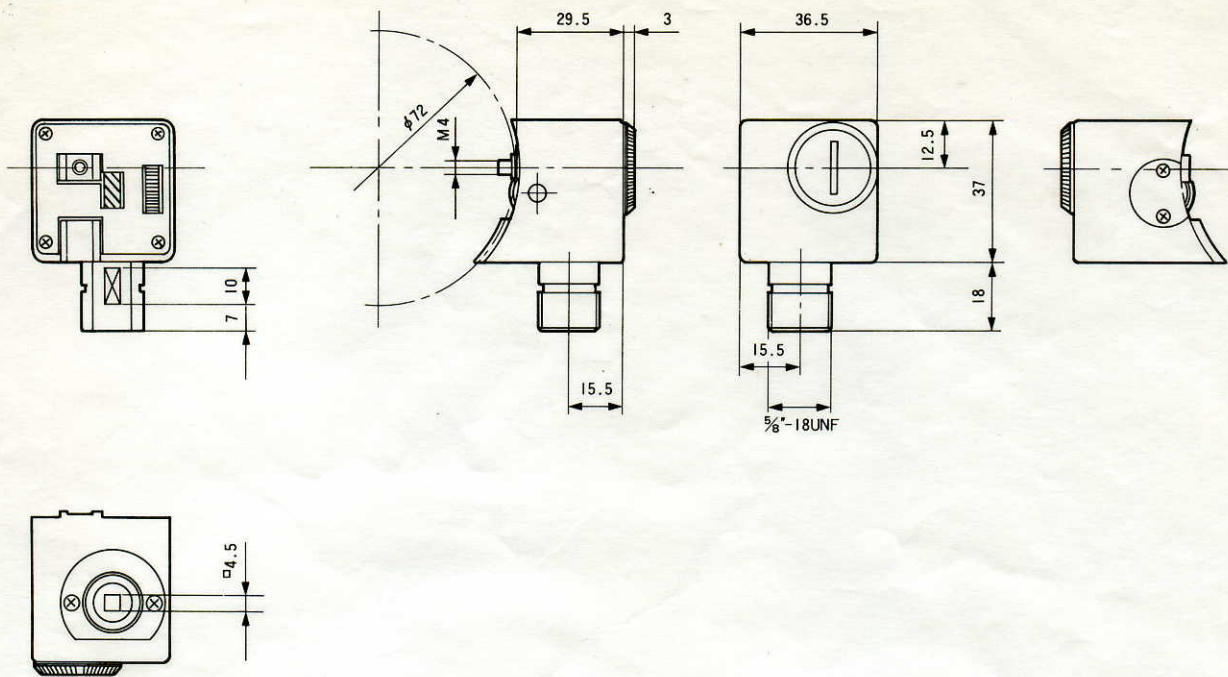

■ 機器定格

コントロール機能	パワースームコントロールスイッチ(広角-望遠), リターンスイッチ, VTRスタート/ストップス イッチ	寸法	外観寸法図による
		仕上	黒色塗装

■ 外観寸法図

- ズームコントローラー

単位	mm
縮尺	1/2

● フォーカスコントローラー／クランプ

単位	mm
縮尺	1/2

● フォーカスアウトレット

● フレキシブルケーブル

単位	mm
縮尺	1/2