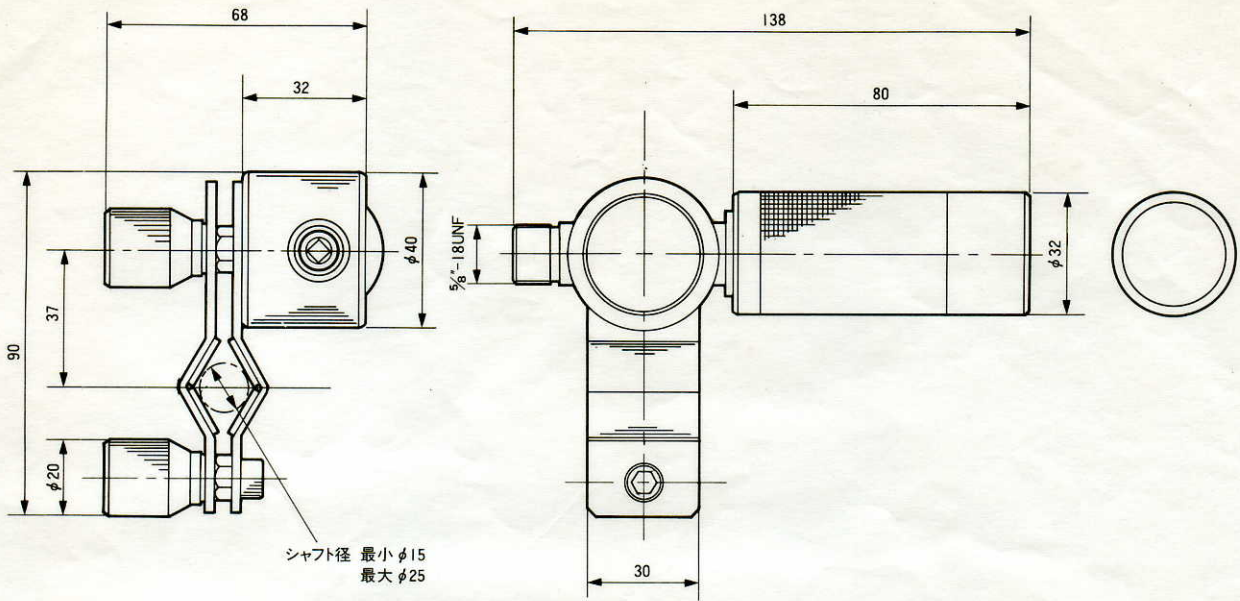

■ 機器定格

コントロール機能	パワースームコントロールスイッチ(広角-望遠), リターンスイッチ, VTRスタート/ストップス イッチ	寸法	外観寸法図による
		仕上	黒色塗装

■ 外観寸法図

- ズームコントローラー

単位	mm
縮尺	1/2

● フォーカスコントローラー／クランプ

単位	mm
縮尺	1/2

● フォーカスアウトレット

● フレキシブルケーブル

単位	mm
縮尺	1/2