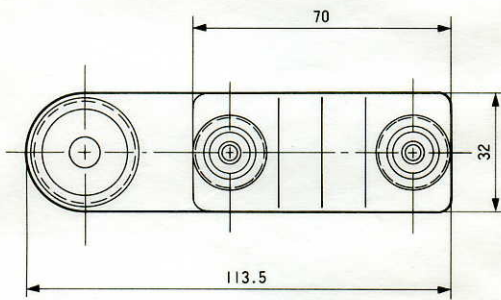

■ 機器定格

コントロール機能	パワースームコントロールスイッチ(広角-望遠), リターンスイッチ, VTRスタート/ストップス イッチ	寸法	外観寸法図による
		仕上	黒色塗装

■ 外観寸法図

- ズームコントローラー

単位	mm
縮尺	1/2

● フォーカスコントローラー／クランプ

単位	mm
縮尺	1/2

● フォーカスアウトレット

● フレキシブルケーブル

単位	mm
縮尺	1/2