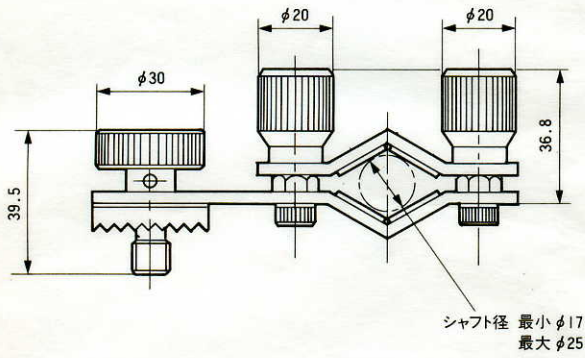

■ 機器定格

コントロール機能	パワースームコントロールスイッチ(広角-望遠), リターンスイッチ, VTRスタート/ストップス イッチ	寸法	外観寸法図による
		仕上	黒色塗装

■ 外観寸法図

- ズームコントローラー

単位	mm
縮尺	1/2

● フォーカスコントローラー／クランプ

単位	mm
縮尺	1/2

● フォーカスアウトレット

● フレキシブルケーブル

単位	mm
縮尺	1/2