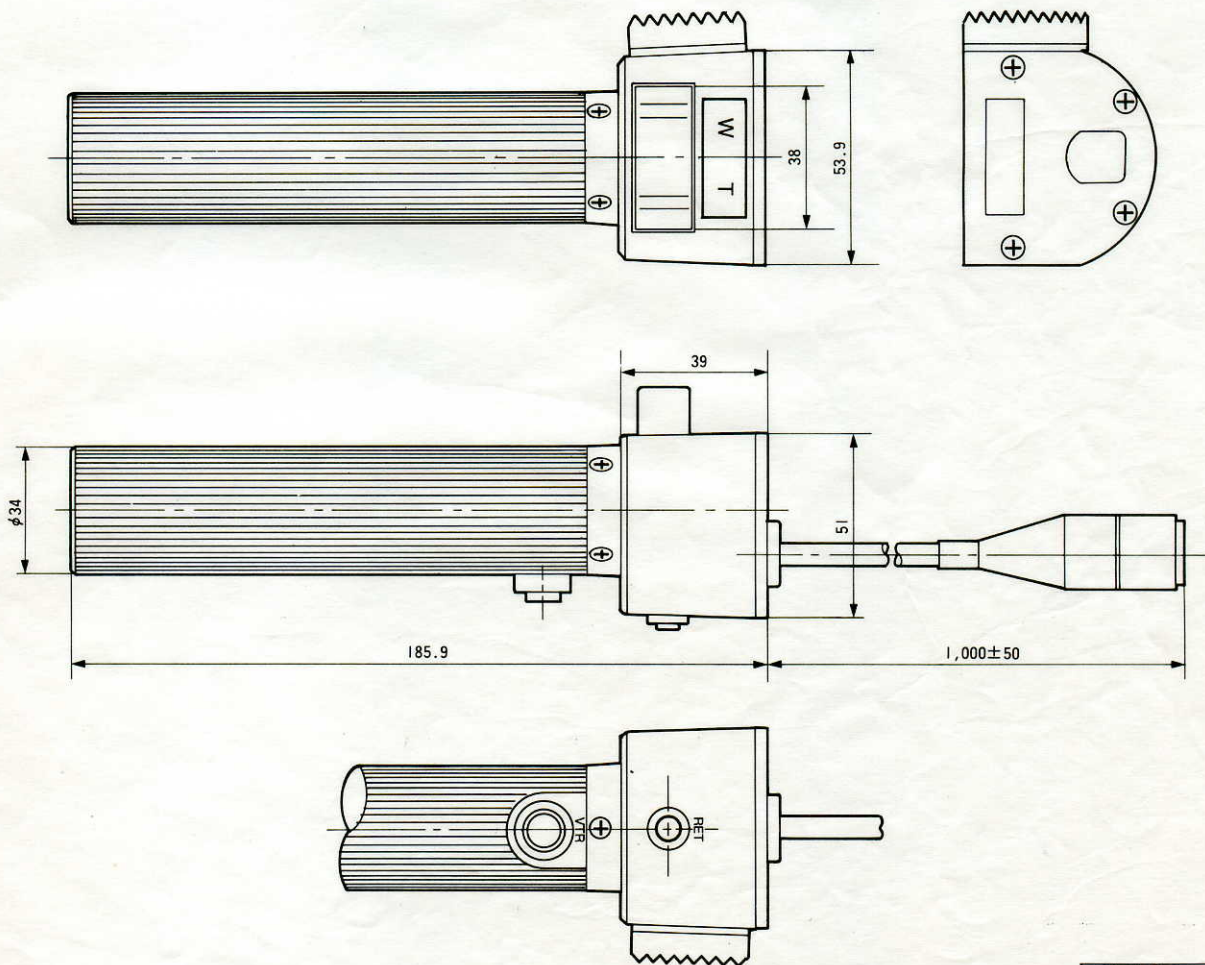

■ 機器概要

15倍パワースームレンズJ15×9.5B4KREにレンズコントロールキットを接続すると、リモートコントロールにより手動フォーカスおよびパワースームのコントロールができます。

■ 機器構成

- |                               |                    |
|-------------------------------|--------------------|
| ズームコントローラー..... 1             | フォーカスアウトレット..... 1 |
| クランパー(ズーム用)..... 1            | フレキシブルケーブル..... 1  |
| フォーカスコントローラー<br>/クランパー..... 1 |                    |

■ 機器定格

コントロール機能	パワースームコントロールスイッチ(広角-望遠), リターンスイッチ, VTRスタート/ストップス イッチ	寸法	外観寸法図による
		仕上	黒色塗装

■ 外観寸法図

- ズームコントローラー

単位	mm
縮尺	1/2

● フォーカスコントローラー／クランプ

単位	mm
縮尺	1/2

● フォーカスアウトレット

● フレキシブルケーブル

単位	mm
縮尺	1/2