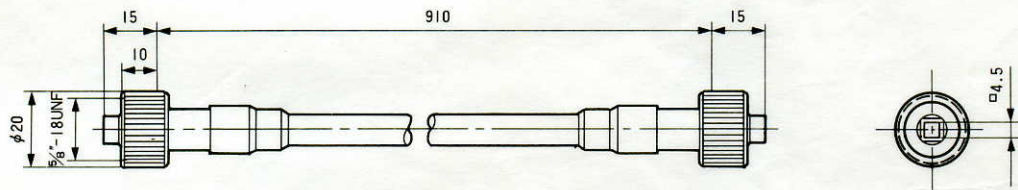

■ 機器定格

コントロール機能	パワースームコントロールスイッチ(広角-望遠), リターンスイッチ, VTRスタート/ストップス イッチ	寸法	外観寸法図による
		仕上	黒色塗装

■ 外観寸法図

- ズームコントローラー

単位	mm
縮尺	1/2

● フォーカスコントローラー／クランプ

単位	mm
縮尺	1/2

● フォーカスアウトレット

● フレキシブルケーブル

単位	mm
縮尺	1/2