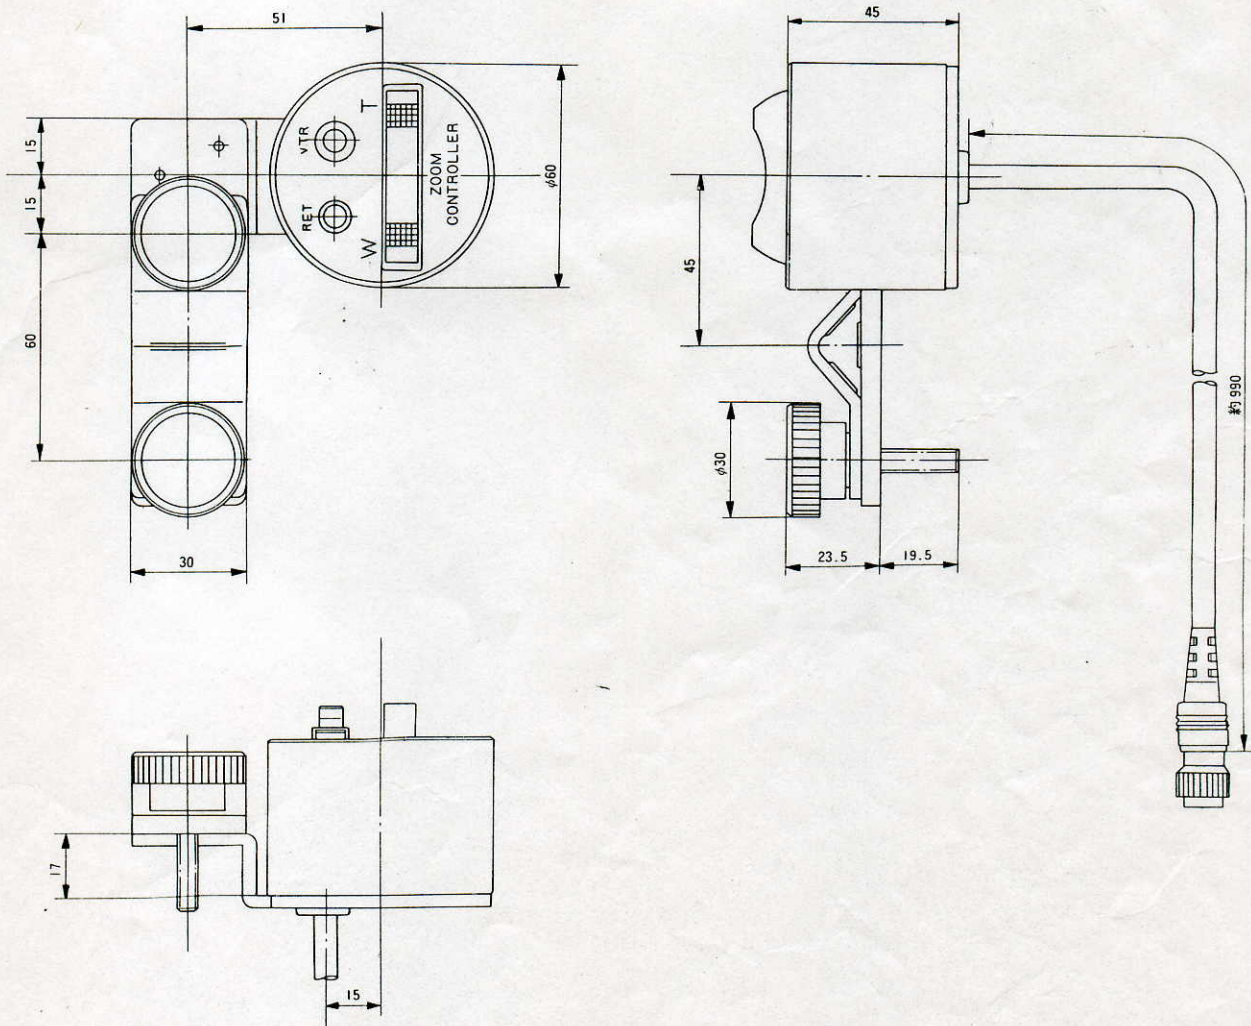

レンズコントロールキット WV-LK32

■ 機器概要

10倍パワーズームレンズ WV-LZ32/10 にレンズコントロールキットを接続すると、手動フォーカスおよびパワーズームのリモートコントロールができます。

■ 機器構成

ズームコントローラ.....	1	フォーカスフレキコントローラユニット.....	1
フォーカスハンドルユニット.....	1	フレキシブルケーブル.....	1

■ 機器定格

コントロール機能	パワーズームコントロールスイッチ(広角—望遠), リターンスイッチ, VTR スタート/ストップスイッチ	寸 法	外観寸法図による
		仕 上 げ	黒色塗装

■ 外観寸法図

● ズームコントローラ

単位	mm
縮尺	1/2