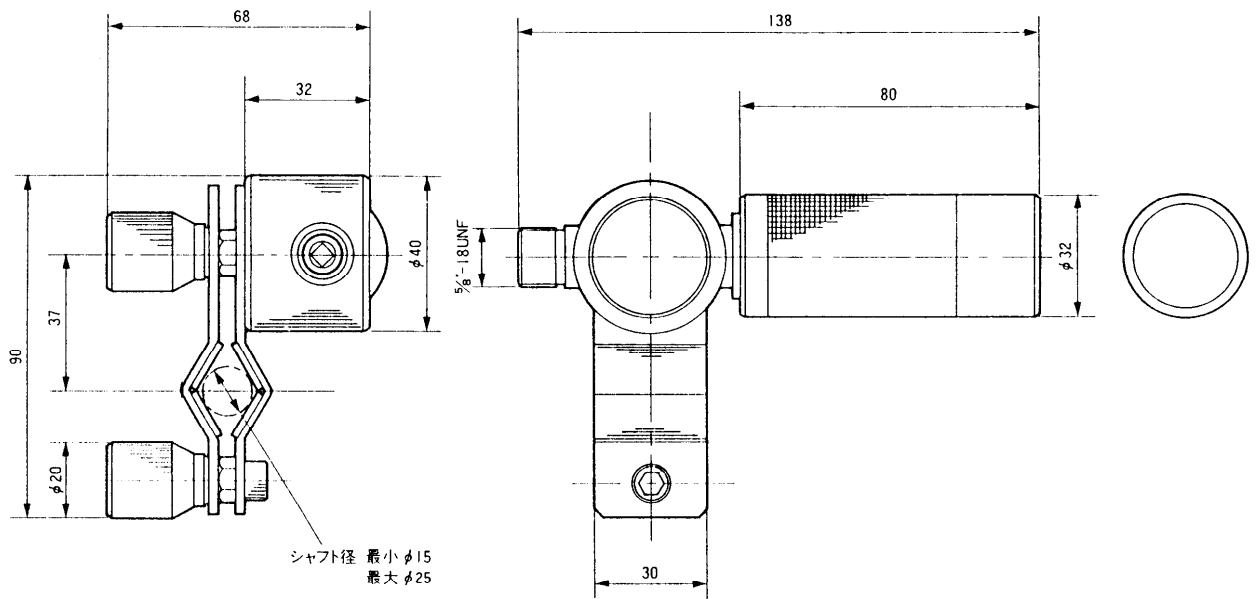

■定格

コントロール機能：パワーズームコントロールスイッチ(広角-望遠)、リターンスイッチ、VTRスタート/ストップスイッチ	重	量：ズームコントローラー/クランパー 約560g
寸法：外観寸法図による		フォーカスコントローラー/クランパー/フォーカスアウトレット/フレキシブルケーブル 約800g
仕上げ：黒色塗装 マンセルN1近似色		

■外観寸法図

●ズームコントローラー

単位	mm
縮尺	1/2

● クランパー (ズーム用)

● フォーカスコントローラー/クランパー

単位	mm
縮尺	1/2

● ギアボックス (フォーカスアウトレット)

● フレキシブルケーブル

単位	mm
縮尺	1/2