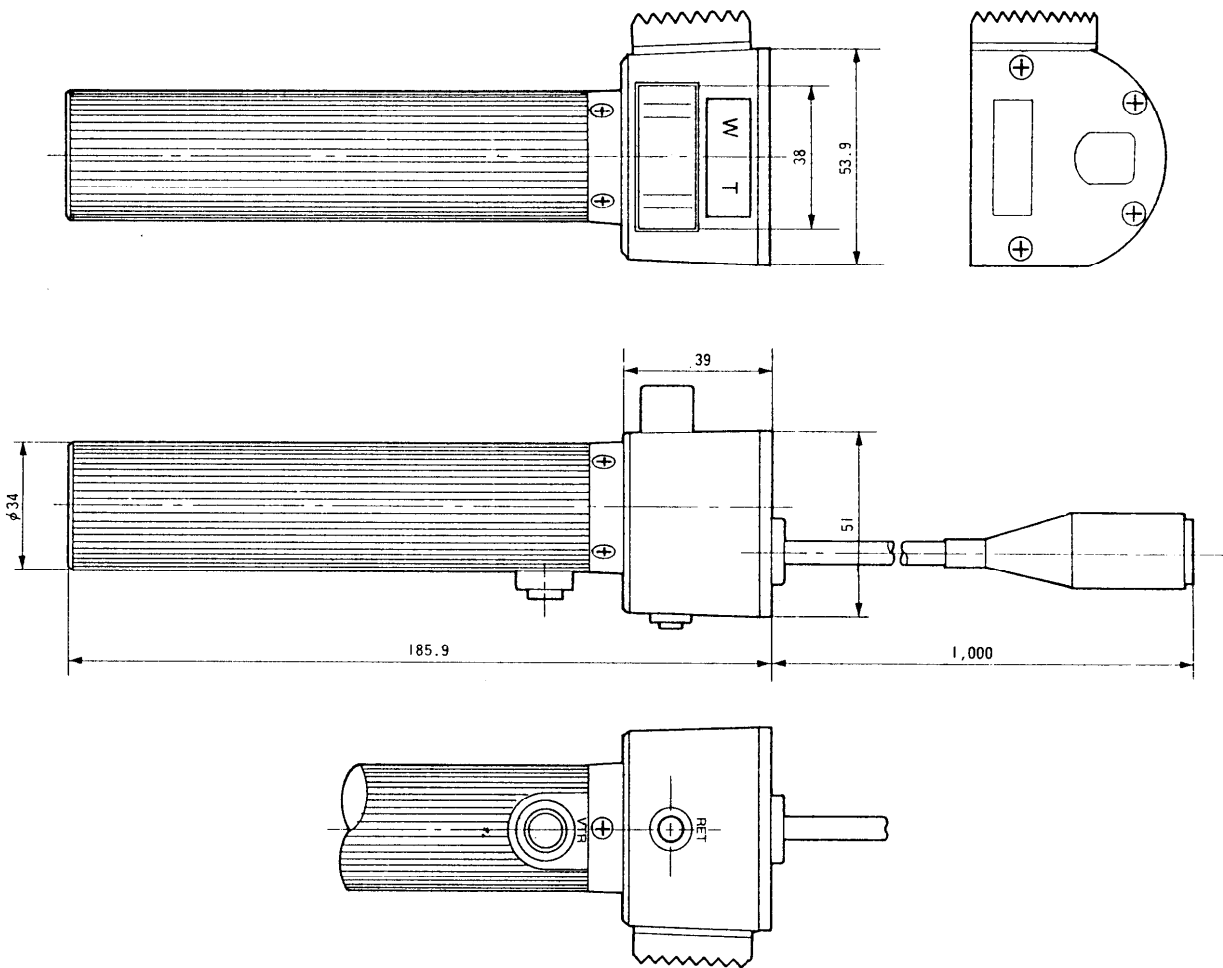

レンズコントロールキット WV-LK35

■概要

自動絞りパワーズームレンズJ12×10BKRSMにレンズコントロールキットを接続すると、リモートコントロールにより手動フォーカスおよびパワーズームのコントロールができます。

■構成

ズームコントローラー……………	ギアボックス(フォーカスアウトレット)……………
クランパー(ズーム用)……………	フレキシブルケーブル……………
フォーカスコントローラー/クランパー……………	

■定格

コントロール機能：パワーズームコントロールスイッチ(広角-望遠)、リターンスイッチ、VTRスタート/ストップスイッチ	重	量：ズームコントローラー/クランパー 約560g
寸法：外観寸法図による		フォーカスコントローラー/クランパー/フォーカスアウトレット/フレキシブルケーブル 約800g
仕上げ：黒色塗装 マンセルN1近似色		

■外観寸法図

●ズームコントローラー

単位	mm
縮尺	1/2

● クランパー (ズーム用)

● フォーカスコントローラー/クランパー

単位	mm
縮尺	1/2

● ギアボックス (フォーカスアウトレット)

● フレキシブルケーブル

単位	mm
縮尺	1/2