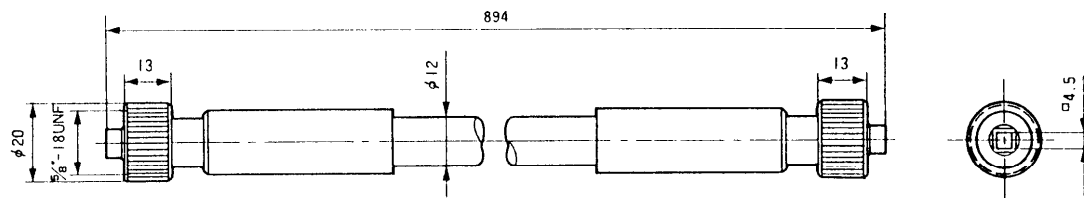

■定格

コントロール機能：パワーズームコントロールスイッチ(広角-望遠)、リターンスイッチ、VTRスタート/ストップスイッチ	重	量：ズームコントローラー/クランパー 約560g
寸法：外観寸法図による		フォーカスコントローラー/クランパー/フォーカスアウトレット/フレキシブルケーブル 約800g
仕上げ：黒色塗装 マンセルN1近似色		

■外観寸法図

●ズームコントローラー

単位	mm
縮尺	1/2

● クランパー (ズーム用)

● フォーカスコントローラー/クランパー

単位	mm
縮尺	1/2

● ギアボックス (フォーカスアウトレット)

● フレキシブルケーブル

単位	mm
縮尺	1/2