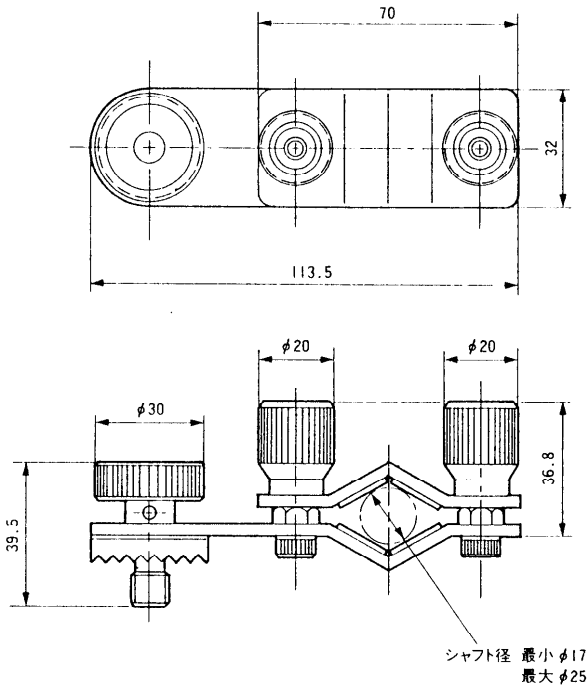

■定格

コントロール機能：パワーズームコントロールスイッチ(広角-望遠)、リターンスイッチ、VTRスタート/ストップスイッチ	重	量：ズームコントローラー/クランパー 約560g
寸法：外観寸法図による		フォーカスコントローラー/クランパー/フォーカスアウトレット/フレキシブルケーブル 約800g
仕上げ：黒色塗装 マンセルN1近似色		

■外観寸法図

●ズームコントローラー

単位	mm
縮尺	1/2

● クランパー (ズーム用)

● フォーカスコントローラー/クランパー

単位	mm
縮尺	1/2

● ギアボックス (フォーカスアウトレット)

● フレキシブルケーブル

単位	mm
縮尺	1/2