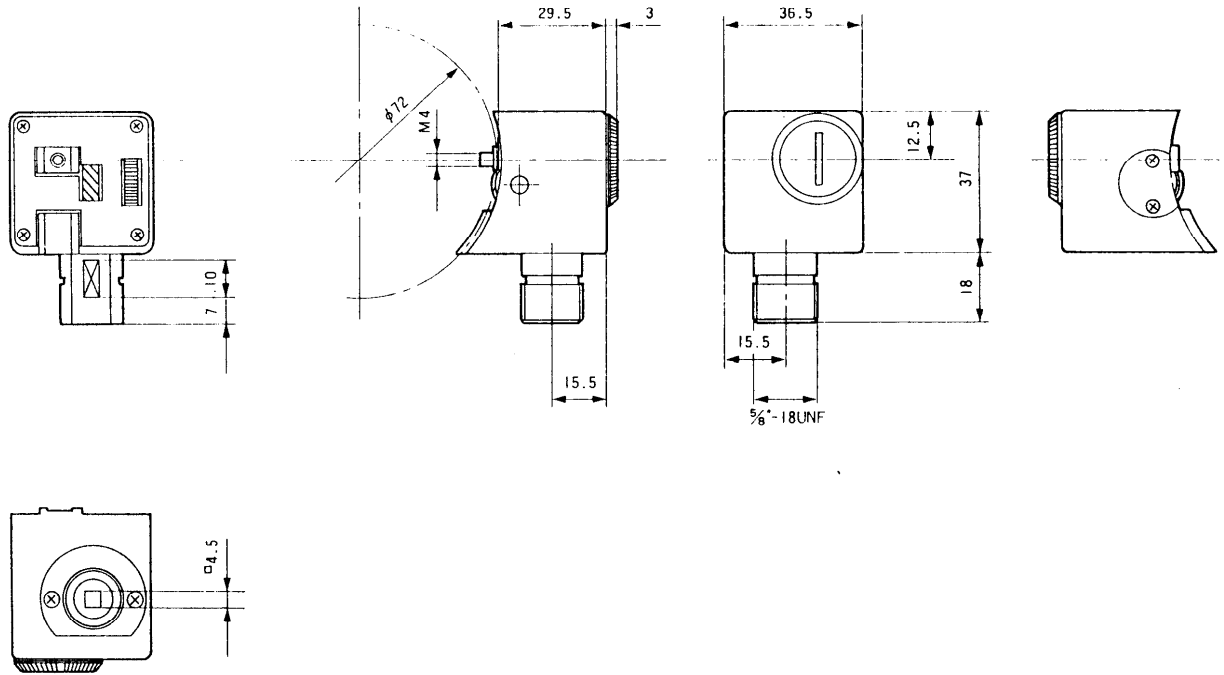

■定格

コントロール機能：パワーズームコントロールスイッチ(広角-望遠)、リターンスイッチ、VTRスタート/ストップスイッチ	重	量：ズームコントローラー/クランパー 約560g
寸法：外観寸法図による		フォーカスコントローラー/クランパー/フォーカスアウトレット/フレキシブルケーブル 約800g
仕上げ：黒色塗装 マンセルN1近似色		

■外観寸法図

●ズームコントローラー

単位	mm
縮尺	1/2

● クランパー (ズーム用)

● フォーカスコントローラー/クランパー

単位	mm
縮尺	1/2

● ギアボックス (フォーカスアウトレット)

● フレキシブルケーブル

単位	mm
縮尺	1/2