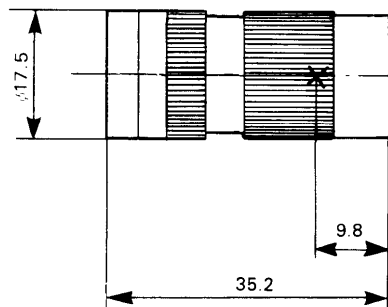

イメージサイズ：6.4×4.8mm

写角

水 平：24°

垂 直：18°

手動絞り範囲：F1.9～F22

フォーカス範囲：90mm～∞

フランジバック：-9.8mm

マウン ト：特殊ねじ(フォーカス調整兼用)

寸 法：17.5(最大径)×35.2(長さ)mm

重 量：約9g

仕 上 げ：梨地黒色アルマイト

■外観寸法図

単位	mm
縮尺	1 1