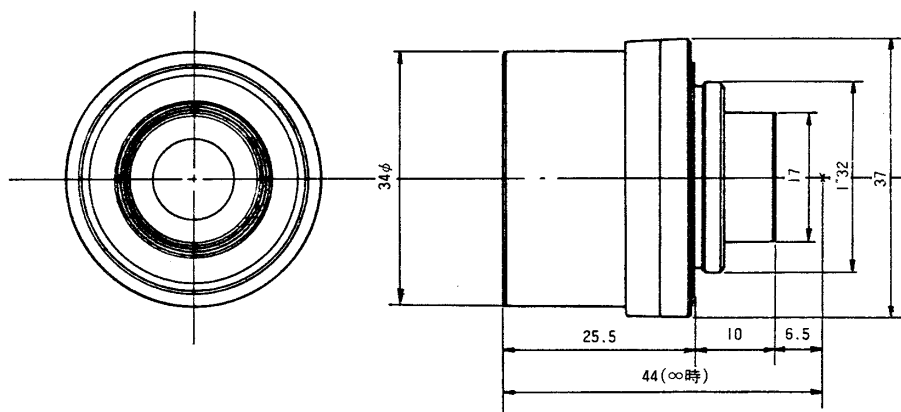

固定焦点レンズ(標準)

WV-LM16

■ 機器概要

焦点距離16mmの17mmビジコンテレビカメラ用標準レンズです。

■ 機器定格

適用	17mm(2/3インチ)ビジコンテレビカメラ	フランジバック	17.526mm
焦点距離	$f=16\text{mm}$	マウント	Cマウント
最大口径比	$F=1:1.6$	フィルター 取付寸法	$\phi 30.5\text{mm}$ 、 $P=0.5$
イメージサイズ	$8.8 \times 6.6\text{mm}$		
写角	水平	寸法	$\phi 37$ (最大径) \times 25.5(長さ:マウントまで) 10(マウント内側) mm
	垂直		
至近距離	0.25m	重量	約63g
フォーカス調整	手動	仕上	梨地黒色アルマイト

■ 外観寸法図

単位	mm
縮尺	1/1