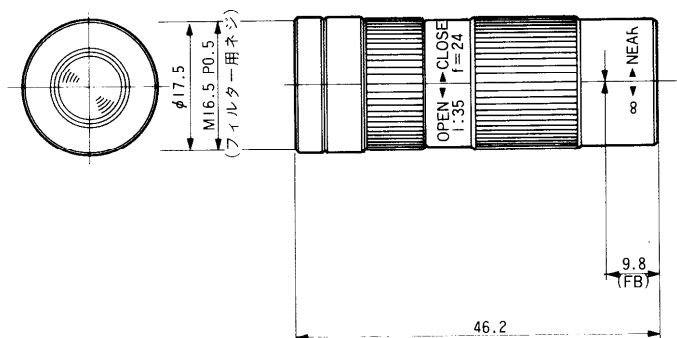

写角：水平 14.6°

垂直 11.0°

手動絞り範囲：F3.5～F22

フォーカス範囲：カメラ側の調整による

フランジバック：-9.8mm

マウント：特殊ねじM15 P0.5

(フォーカス調整兼用)

フィルタ取付寸法：M16.5 P0.5

使用温度範囲：-10℃～+40℃

寸法：17.5(最大径)×46.2(長さ)mm

質量(重量)：約14g

仕上げ：黒色梨地アルマイト

■付属品

取扱説明書..... |

■外観寸法図

単位	mm
縮尺	1/1