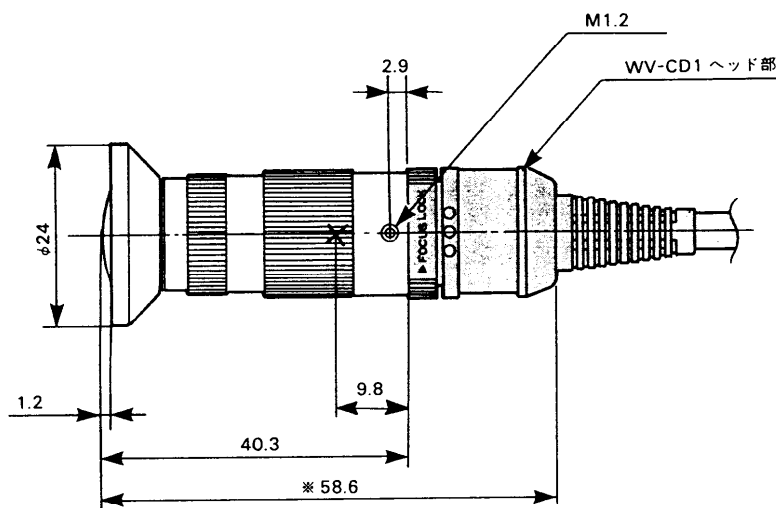

超広角レンズ WV-LM3

■概要

集点距離3mmのWV-CD1専用超広角レンズです。

■定格

適用機種：WV-CD1

集点距離：f=3mm

最大口径比：1:1.4

イメージサイズ：6.4×4.8mm

写角

水 平：111°

垂 直：88°

手動絞り範囲：F1.4～F20

フォーカス範囲：20mm～∞

フランジバック：-9.8mm

マウン ト：特殊ねじ(フォーカス調整兼用)

寸 法：φ24(最大径)×40.3(長さ)mm

重 量：約16.5g

仕 上 げ：梨地黒色アルマイト

■外観寸法図

(※WV-CD1取付状態)

単位	mm
縮尺	1/1