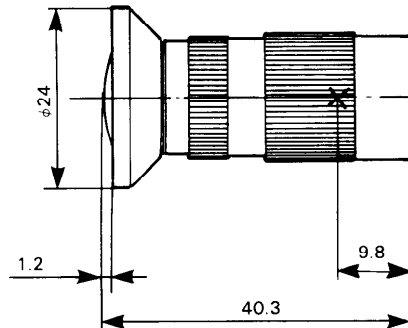

イメージサイズ：6.4×4.8mm

写角

水 平：111°

垂 直：88°

手動絞り範囲：F1.4～F20

フォーカス範囲：20mm～∞

フランジバック：-9.8mm

マウン ト：特殊ねじ(フォーカス調整兼用)

寸 法：φ24(最大径)×40.3(長さ)mm

重 量：約16.5g

仕 上 げ：梨地黒色アルマイト

■外観寸法図

単位	mm
縮尺	1 1