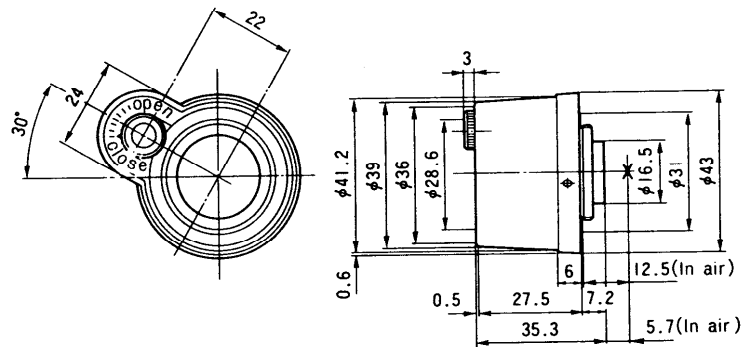

## ■定格

適用機種：固体撮像テレビカメラ(WV-BL90)

焦点距離：f=6mm

最大口径比：F=1:1.4

イメージサイズ：6.4×4.8mm

写角

水平：56°78'

垂直：43°52'

フランジバック：12.5mm

自動絞り範囲：1:2,000

電源：テレビカメラより供給

絞り調整：2枚羽根マニュアル式

マウント：ねじマウント(1"-32UN)

周囲温度：-30℃～+60℃

寸法：φ43(最大径)×31.5(長さ：マウントまで)×6.8(マウント内側) mm

重量：約45g

## ■外観寸法図

単位	mm
縮尺	1/2