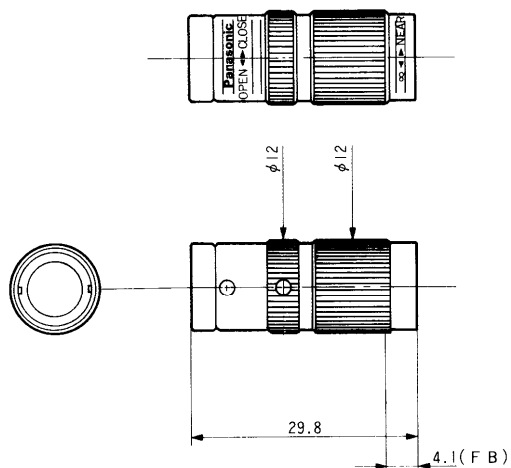

垂直 34.4°

手動絞り範囲:F1.6~F22

フォーカス範囲:カメラ側の調整による

フランジバック:-4.1mm

マウント:特殊ねじM10 P0.5

(フォーカス調整兼用)

使用温度範囲:0°C~+40°C

寸法:12(最大径) \times 29.8(長さ)mm

質量(重量):約5.6g

仕上げ:黒色梨地アルマイト

■付属品

取扱説明書..... |

■外観寸法図

単位	mm
縮尺	1/1