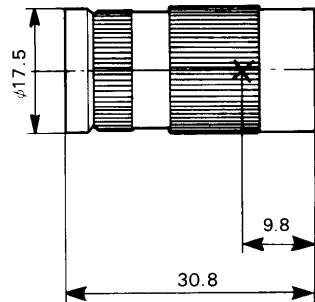

イメージサイズ：6.4×4.8mm

写角

水平：50°

垂直：37°

手動絞り範囲：F1.6～F22

フォーカス範囲：20mm～∞

フランジバック：-9.8mm

マウント：特殊ねじ(フォーカス調整兼用)

寸法：17.5(最大径)×30.8(長さ)mm

重量：約9g

仕上げ：梨地黒色アルマイト

■外観寸法図

単位	mm
縮尺	1 1