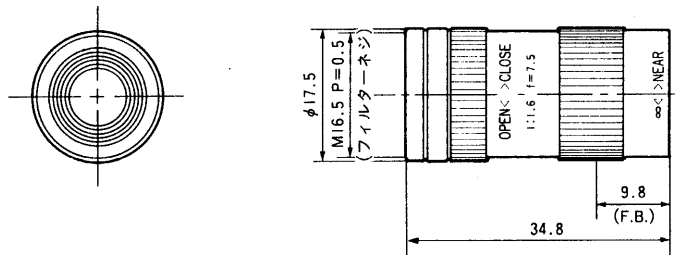

## ■定格

焦点距離: 7.5 mm

最大口径比: 1:1.6

イメージサイズ:  $\phi 8\text{mm}$  (6.4(H) $\times$ 4.8(V) mm)

写角: 水平:  $46.1^\circ$

垂直:  $35.0^\circ$

手動絞り範囲: F1.6~F22

フォーカス範囲: カメラ側の調整による

フランジバック:  $-9.8\text{mm}$

マウント: 特殊ねじ M15 P0.5  
(フォーカス調整兼用)

フィルタ取付寸法: M16.5 P0.5

使用温度範囲:  $-10^\circ\text{C}$ ~ $+40^\circ\text{C}$

寸法: 17.5(最大径) $\times$ 34.8(長さ) mm

質量: 約11 g

仕上げ: 黒色梨地アルマイト

## ■外観寸法図

単位	mm
縮尺	1/1