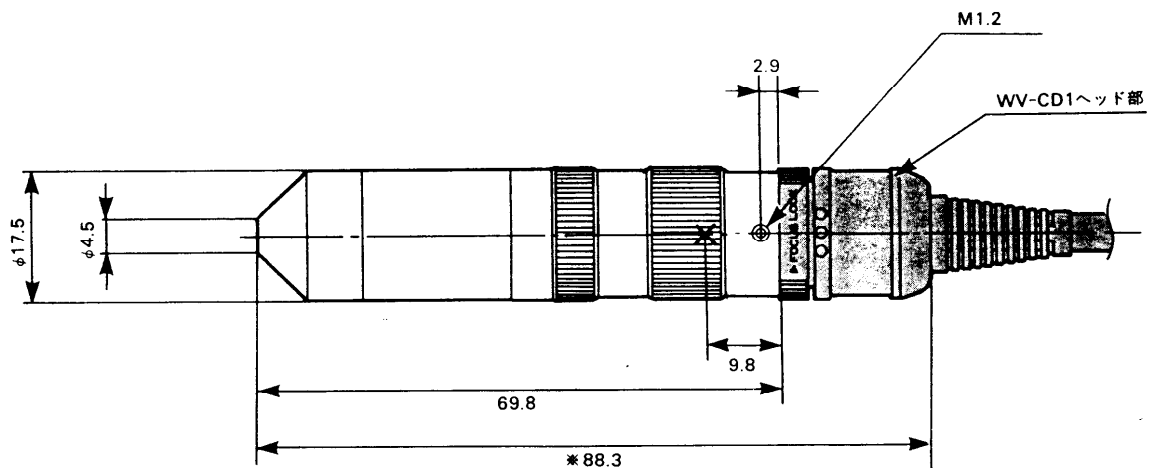

写角

水 平：48°

垂 直：37°

手動絞り範囲：F2.8～close

フォーカス範囲：20mm～∞

フランジバック：-9.8mm

マウント：特殊ねじ(フォーカス調整兼用)

寸 法：φ17.5(最大径)×69.8(長さ)mm

重 量：約30g

仕 上 げ：梨地黒色アルマイト

※本機を取り付けると倒立像になりますのでカメラヘッドを上下逆に取り付けて使用してください。

■外観寸法図

(※WV-CD1取付状態)

単位	mm
縮尺	1/1