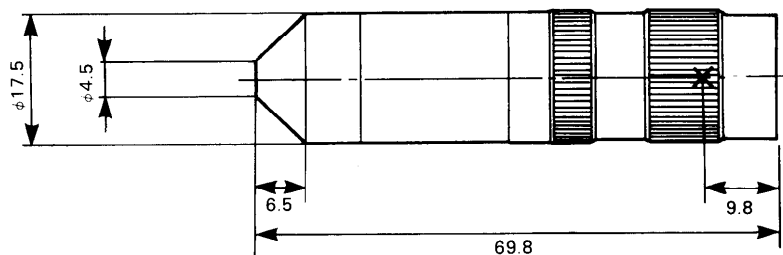

イメージサイズ：6.4×4.8mm

写角

水 平：48°

垂 直：37°

手動絞り範囲：F2.8～close

フォーカス範囲：20mm～∞

フランジバック：-9.8mm

マウン ト：特殊ねじ(フォーカス調整兼用)

寸 法：φ17.5(最大径)×69.8(長さ)mm

重 量：約30g

仕 上 げ：梨地黒色アルマイト

※本機を取り付けると倒立像になりますのでカメラヘッドを上下逆に取り付けて使用してください。

■外観寸法図

単位	mm
縮尺	1/1