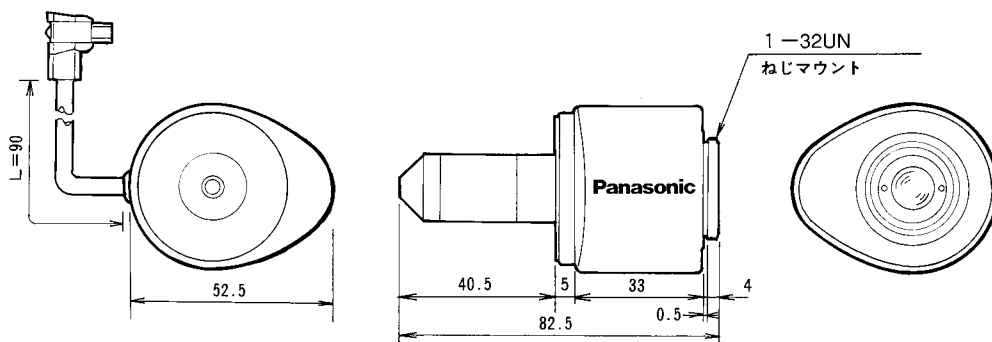

ピンホールレンズ WV-LP6

■概要

本機は、1/2型CCDカメラ用のピンホールレンズです。(画像が反転しますので、カメラを上下逆に取り付ける必要があります。)

■定格

焦点距離	: 6.2mm	寸法	: 52.5(幅)×43(高さ)
最大口径比	: 1:2		×78.5(長さ:マウントまで)
イメージサイズ	: φ8mm [6.4(H)×4.8(V)mm]		×4(マウント内側)mm
写角		質量	: 約80g
水平	: 55.3°	仕上げ	
垂直	: 42.4°	本体	: グレー梨地 マンセルN3
絞り	: 自動	先端部	: 黒色梨地
マウント	: CSマウント(1-32UN)		
フォーカス範囲	: カメラ側の調整による		

■付属品

取扱説明書 1

■配線

■外観寸法図

単位	mm
縮尺	1/2