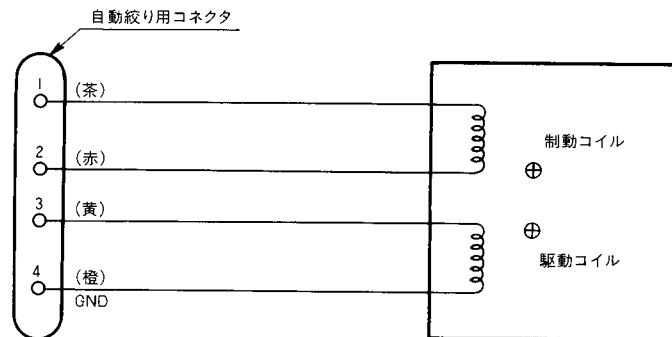

ピンホールレンズ WV-LP6

■概要

本機は、1/2型CCDカメラ用のピンホールレンズです。(画像が反転しますので、カメラを上下逆に取り付ける必要があります。)

■定格

焦点距離	: 6.2mm	寸法	: 52.5(幅)×43(高さ)
最大口径比	: 1:2		×78.5(長さ:マウントまで)
イメージサイズ	: φ8mm [6.4(H)×4.8(V)mm]		×4(マウント内側)mm
写角		質量	: 約80g
水平	: 55.3°	仕上げ	
垂直	: 42.4°	本体	: グレー梨地 マンセルN3
絞り	: 自動	先端部	: 黒色梨地
マウント	: CSマウント(1-32UN)		
フォーカス範囲	: カメラ側の調整による		

■付属品

取扱説明書 1

■配線

■外観寸法図

単位	mm
縮尺	1/2