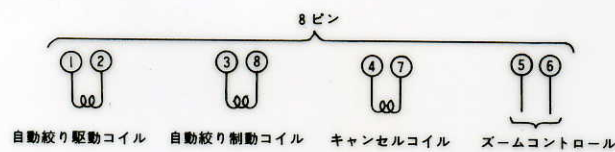

6倍パワーズームレンズ WV-LZ11/6

■機器概要

カラーテレビカメラWV-3890/KT用の6倍パワーズームレンズです。

■機器定格

電源	WV-3890/KTより供給		動作時間	7秒以下	
消費電流	ズーム時:17mA以下 スリッパ時:33mA以下		マウント	Cマウント	
許容周囲温度	0°C~40°C		フィルタサイズ	φ55mm P=0.75	
画面サイズ	2/3インチビデオカメラ用(φ11mm)		寸法	68(幅)×72.3(高さ)×142.5(奥行)mm (ただし、奥行はフォーカシングが1mのとき、フード含む)	
焦点距離	12.5~75mm				
最大口径比	F=1.4(12.5mm) F=1.5(75mm)		重量	約510g	
絞り範囲	1.4~22.C(クローズ)				
フォーカシング範囲	∞~1m(マクロ時 レンズ前面10mm~1m)		仕上げ	レンズ本体: 梨地黒アルマイト処理 グリップ部: アルミダイカストおよびプラスチック黒色塗装仕上げ	
包括角度	対角	12.5mmにて			75mmにて
	水平	48°56'			8°36'
	垂直	39°20'			6°57'
		29°40'	5°15'		

■付属品

レンズフード…………… 1
フードキャップ…………… 1
後キャップ…………… 1

■ブロックダイアグラム