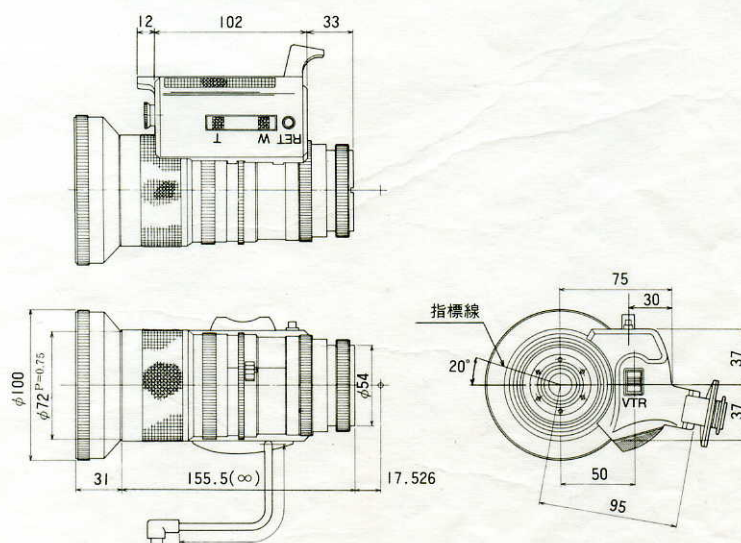

12倍パワースームレンズ WV-LZ12/12

■ 機器概要

カラーテレビカメラWV-6000シリーズ専用の12倍パワースームレンズです。

■ 機器定格

電源	カメラヘッド(WV-6000H)より供給		ズーム時間	自動で4秒以下(スピードは可変可能)		
消費電流	ズーム時: 55mA以下		スイッチ機能	パワースームコントロールスイッチ(W-T)、 VTRスタート/ストップスイッチ、 リターンスイッチ、 電動/手動ズーム切換スイッチ		
	ロック時: 25mA以下					
適用機種	2/3インチ単管式カラーテレビカメラ用					
焦点距離	10.5~126mm		調整機能	自動絞り調整		
最大口径比	F=1:1.6(WIDE)、F=1:1.9(TELE)		コントロール	ズームリモートコントロール、リターン制御、		
ズーム比	12倍		コネクタ	VTR制御		
イメージサイズ	8.8×6.6mm		マウント	特殊マウント		
フランジバック	17.526mm		フィルタ取付寸法	φ72mm P=0.75		
絞り範囲	1.6~22、C(クローズ)		使用温度範囲	-10℃~+50℃		
フォーカシング範囲	1m~∞(マクロ時・レンズ前面50mm~1m)		寸法	φ100(最大径)×186.5(長さ)mm		
バックフォーカス	19.05mm		重量	約1.2kg		
包括角度	対角	WIDE	57°24'	仕上	レンズ本体: 梨地黒アルマイト処理 グリップ部: アルミダイカスト 黒色レザーートン塗装	
		TELE	4°54'			
		水平	44°18'			4°6'
		垂直	33°54'			3°6'

■ 付属品

取扱説明書..... 1

■ 外観寸法図

単位	mm
縮尺	1/5